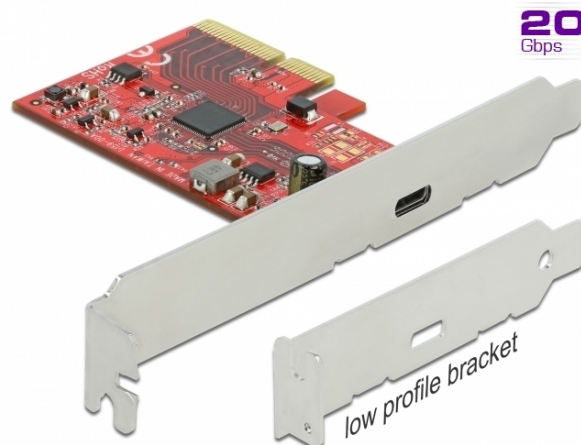

# Delock PCI Express x4 Karta na 1 x externí SuperSpeed USB 20 Gbps (USB 3.2 Gen 2x2) USB Type-C™ samice - 3 A

## Popis

Tato karta PCI Express značky Delock rozšiřuje PC o jeden externí port USB 3.2. Ke kartě pak mohou být připojena různá zařízení s portem USB, jako jsou dokovací stanice, čtečky karet, externí pouzdra atd.

### SuperSpeed USB 20 Gbps

Karta umožňuje přenos dat na portu USB-C™ přenosovou rychlostí 20 Gbps.

## Specifikace

- Konektor:  
externí: 1 x SuperSpeed USB 20 Gbps (USB 3.2 Gen 2x2) USB Type-C™ samice  
interní: 1 x PCI Express x4, V3.0
- Chipset: Asmedia ASM3242
- Rychlost přenosu dat až:  
SuperSpeed USB 20 Gbps,  
SuperSpeed USB 10 Gbps,  
SuperSpeed USB 5 Gbps,  
Hi-Speed 480 Mbps,  
Full-Speed 12 Mbps,  
Low-Speed 1,5 Mbps
- Zpětně kompatibilní s USB 3.0, USB 2.0, USB 1.1
- Elektrický příkon na port: max. 15 watt (5 V / 3 A)
- Možnost bootování
- Podporuje UASP
- Podporuje rozhraní eXtensible Host Controller (xHCI) specifikace 1.1
- Podporuje více vstupů (Multiple INs)