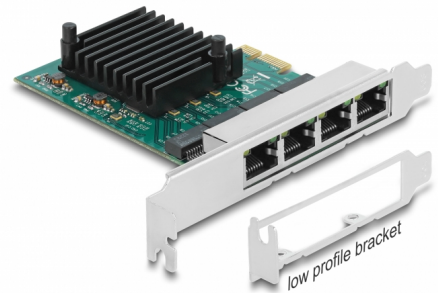

Delock PCI Express x1-kort till 4 x Gigabit LAN

Beskrivning

PCI Express-kortet från Delock erbjuder fyra extra nätverksportar med en dataöverföringshastighet på upp till 1000 Mbps.

Artikelnummer 89025

EAN: 4043619890255

Ursprungsland: China

Paket: Låda

Specifikationer

- Anslutning:
extern: 4 x Gigabit LAN RJ45 hona
intern: 1 x PCI Express x1, V2.0
- Kringkretsar: Realtek RTL8111F
- Dataöverföringshastighet:
Ethernet upp till 10 Mbps (Half/Full Duplex)
Fast Ethernet upp till 100 Mbps (Half/Full Duplex)
Gigabit Ethernet upp till 1000 Mbps (Half/Full Duplex)
PCI Express x1 upp till 4 Gbps
- Stödjer IEEE 802.3 / 802.3u / 802.3ab
- Stöder Wake On LAN (WOL)
- Stöder IEEE 802.3x full duplex flödeskontroll
- Stödjer 9k Jumbo Frames
- LED-indikator för länk och aktivitet

Interface

Extern:	4 x Gigabit LAN RJ45, hona
Intern:	1 x PCI Express x1, V2.0

Technical characteristics

Kringkretsar:	Realtek RTL8111F
Dataöverföringshastighet:	Ethernet up to 10 Mbps Fast Ethernet up to 100 Mbps Gigabit Ethernet up to 1 Gbps