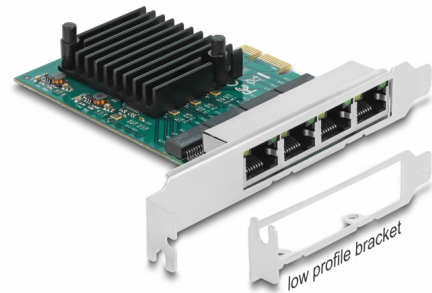

# Delock Κάρτα PCI Express x1 προς 4 x Gigabit LAN

## Περιγραφή

Η κάρτα PCI Express από τη Delock προσφέρει τέσσερις θύρες δικτύου με ρυθμό μεταφοράς δεδομένων έως 1000 Mbps.

## Προδιαγραφές

- Συνδετήρας:  
εξωτερικά: 4 x Gigabit LAN, θηλυκός σύνδεσμος RJ45  
εσωτερικά: 1 x PCI Express x1, V2.0
- Chipset: Realtek RTL8111F
- Ρυθμός μεταφοράς δεδομένων:  
Ethernet έως και 10 Mbps (Half/Full Duplex)  
Fast Ethernet έως και 100 Mbps (Half/Full Duplex)  
Gigabit Ethernet έως και 1000 Mbps (Half/Full Duplex)  
PCI Express x1 έως και 4 Gbps
- Υποστηρίζει IEEE 802.3 / 802.3u / 802.3ab
- Υποστηρίζει το Wake On LAN (WOL)
- Υποστηρίζει IEEE 802.3x έλεγχο πλήρους αμφίδρομης ροής
- Υποστηρίζει πλαίσια μεγάλου μεγέθους 9k
- Ένδειξη LED για σύνδεση και δραστηριότητα

## Interface

Εξωτερικά:	4 x Gigabit LAN, θηλυκός σύνδεσμος RJ45
Εσωτερικός:	1 x PCI Express x1, V2.0