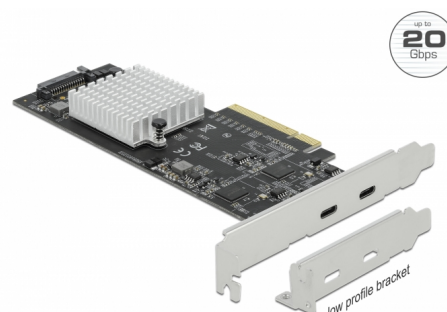

Delock PCI Express x8 Karta na 2 x externí SuperSpeed USB 20 Gbps (USB 3.2 Gen 2x2) USB Type-C™ samice dvoukanálová - Low Profile

Popis

Tato PCI Express karta od Delocku rozšiřuje PC o dva externí porty USB 3.2. Ke kartě pak mohou být připojena různá zařízení s portem USB, jako jsou dokovací stanice, čtečky karet, externí pouzdra atd.

Duální kanál

Karta má dvě čipové sady ASM3242, každou pro jeden konektor USB Type-C™. To zajišťuje vysokou datovou přenosovou rychlost 20 Gbps na všech portech, i když jsou používány současně.

Číslo produktu 89011

EAN: 4043619890118

Země původu: China

Balení: Box

Specifikace

- Konektor:
externí:
2 x SuperSpeed USB 20 Gbps (USB 3.2 Gen 2x2) USB Type-C™ samice
interní:
1 x PCI Express x8, V3.0
1 x napájecí konektor SATA 15 pin
- Chipset: Asmedia ASM3242, ASM2824
- Rychlost přenosu dat až:
SuperSpeed USB 20 Gbps,
SuperSpeed USB 10 Gbps,
SuperSpeed USB 5 Gbps,
Hi-Speed 480 Mbps,
Full-Speed 12 Mbps,
Low-Speed 1,5 Mbps
- Zpětně kompatibilní s USB 3.0, USB 2.0, USB 1.1
- Napájení přes rozhraní PCI Express nebo přes SATA 15 pin napájecí konektor
- Elektrický příkon na port: max. 15 watt (5 V / 3 A)

Interface

Externí:	2 x SuperSpeed USB 20 Gbps (USB 3.2 Gen 2x2) USB Type-C™ female
Interní:	1 x napájecí konektor SATA 15 pin 1 x PCI Express x8, V3.0

Technical characteristics

Chipsetem:	Asmedia ASM2824 Asmedia ASM3242
Rychlost přenosu dat:	20 Gbps