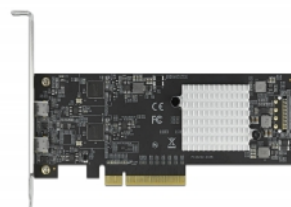

- Možnost bootování
- Podporuje UASP
- Podporuje rozhraní eXtensible Host Controller (xHCI) specifikace 1.1
- Podporuje více vstupů (Multiple INs)

Systemové požadavky

- Linux Kernel 3.12 nebo vyšší
- Windows 8.1/8.1-64/10/10-64
- Windows Server 2019
- PC s jedním volným PCI Express x8 / x16 / x32 slotem

Obsah balení

- Karta PCI Express s SuperSpeed USB 20 Gbps
- Záslepka do slotu
- Uživatelská příručka

Příslušenství