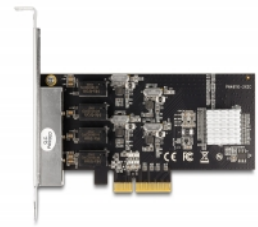

Delock PCI Express x4-kort till 4 x RJ45 Gigabit LAN

Beskrivning

PCI Express-kortet från Delock erbjuder fyra extra nätverksportar med en dataöverföringshastighet på upp till 1000 Mbps.

Artikelnummer 88618

EAN: 4043619886180

Ursprungsland: China

Paket: Retail Box

Specifikationer

- Anslutning:
extern: 4 x Gigabit LAN RJ45 hona
intern: 1 x PCI Express x4, V2.0
- Kringkretsar: Realtek RTL8111H
- Dataöverföringshastighet:
Ethernet upp till 10 Mbps (Half/Full Duplex)
Fast Ethernet upp till 100 Mbps (Half/Full Duplex)
Gigabit Ethernet upp till 1000 Mbps (Half/Full Duplex)
PCI Express x4 upp till 16 Gbps
- Stödjer IEEE 802.3 / 802.3u / 802.3ab
- Stöder Wake On LAN (WOL)
- Stöder IEEE 802.1P layer 2 priority encoding
- Stöder IEEE 802.3x full duplex flödeskontroll
- Stödjer IEEE 802.1Q Virtual LAN (VLAN)
- Stödjer 9k Jumbo Frames
- LED-indikator för länk och aktivitet

Systemkrav

- Windows 8.1/10/11
- PC med en ledig PCI Express-plats

Paketets innehåll

- PCI Express-kort
- Fäste med låg profil
- Bruksanvisning

Bilder

General

Supported operating system:	Windows 10 32-bit Windows 10 64-bit Windows 8.1 32-bit Windows 8.1 64-bit Windows 11
-----------------------------	--

Interface

Extern:	4 x Gigabit LAN RJ45, hona
Intern:	1 x PCI Express x4, V2.0

Technical characteristics

Kringkretsar:	Realtek RTL8111H
Dataöverföringshastighet:	Ethernet up to 10 Mbps Fast Ethernet up to 100 Mbps Gigabit Ethernet up to 1 Gbps