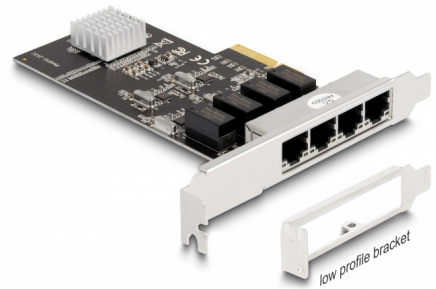

Delock PCI Express x4-kort till 4 x RJ45 Gigabit LAN

Beskrivning

PCI Express-kortet från Delock erbjuder fyra extra nätverksportar med en dataöverföringshastighet på upp till 1000 Mbps.

Artikelnummer 88618

EAN: 4043619886180

Ursprungsland: China

Paket: Retail Box

Specifikationer

- Anslutning:
extern: 4 x Gigabit LAN RJ45 hona
intern: 1 x PCI Express x4, V2.0
- Kringkretsar: Realtek RTL8111H
- Dataöverföringshastighet:
Ethernet upp till 10 Mbps (Half/Full Duplex)
Fast Ethernet upp till 100 Mbps (Half/Full Duplex)
Gigabit Ethernet upp till 1000 Mbps (Half/Full Duplex)
PCI Express x4 upp till 16 Gbps
- Stödjer IEEE 802.3 / 802.3u / 802.3ab
- Stöder Wake On LAN (WOL)
- Stöder IEEE 802.1P layer 2 priority encoding
- Stöder IEEE 802.3x full duplex flödeskontroll
- Stödjer IEEE 802.1Q Virtual LAN (VLAN)
- Stödjer 9k Jumbo Frames
- LED-indikator för länk och aktivitet

Interface

Extern:	4 x Gigabit LAN RJ45, hona
Intern:	1 x PCI Express x4, V2.0

Technical characteristics

Kringkretsar:	Realtek RTL8111H
Dataöverföringshastighet:	Ethernet up to 10 Mbps Fast Ethernet up to 100 Mbps Gigabit Ethernet up to 1 Gbps