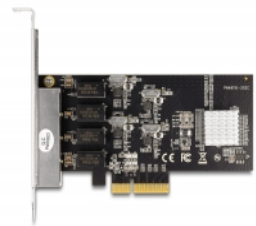

Preuvjeti sustava

- Windows 8.1/10/11
- Računalo s jednim slobodnim PCI Express utorom

Sadržaj pakiranja

- PCI Express kartica
- Nosač niskog profila
- Korisnički priručnik

Slike