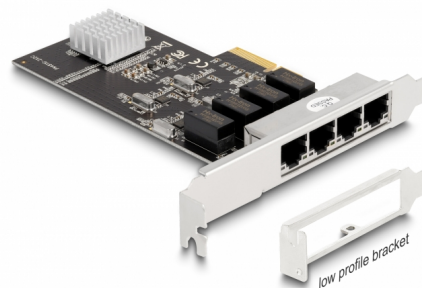

Delock PCI Express x4 kartica na 4 x RJ45 Gigabit LAN

Opis

Delock PCI Express kartica pruža četiri mrežna priključka brzine prijenosa podataka do 1000 Mbps.

Predmet br. 88618

EAN: 4043619886180

Zemlja podrijetla: China

Pakiranje: Retail Box

Tehnički podaci

- Priključak:
 - vanjski: 4 x Gigabit LAN RJ45 ženski
 - unutarnji: 1 x PCI Express x4, V2.0
- Skup čipova: Realtek RTL8111H
- Brzina prijenosa podataka:
 - Ethernet do 10 Mbps (Half/Full Duplex)
 - Fast Ethernet do 100 Mbps (Half/Full Duplex)
 - Gigabit Ethernet do 1000 Mbps (Half/Full Duplex)
 - PCI Express x4 do 16 Gbps
- Podržava IEEE 802.3 / 802.3u / 802.3ab
- Podržava buđenje na LAN (WOL)
- Podržava prioritet kodiranja IEEE 802.1P 2. sloja
- Podržava kontrolu protoka IEEE 802.3x puni dupleks
- Podržava IEEE 802.1Q virtualni LAN (VLAN)
- Podržava 9k Jumbo okvire
- LED indikator povezivanja i šupljine

Interface

Vanjski:	4 x Gigabit LAN RJ45 ženski
Unutarnji:	1 x PCI Express x4, V2.0

Technical characteristics

Skup čipova:	Realtek RTL8111H
Brzina prijenosa podataka:	Ethernet up to 10 Mbps Fast Ethernet up to 100 Mbps Gigabit Ethernet up to 1 Gbps