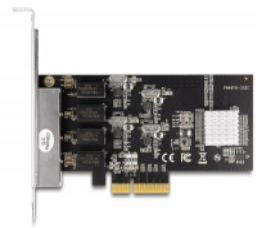

Απαιτήσεις συστήματος

- Windows 8.1/10/11
- Η/Υ με μία ελεύθερη υποδοχή PCI Express

Περιεχόμενα συσκευασίας

- Κάρτα PCI Express
- Βραχίονας χαμηλού προφίλ
- Εγχειρίδιο χρήστη

Εικόνες