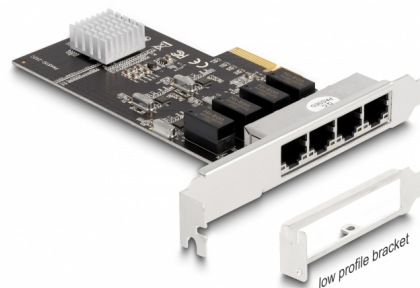

Delock Κάρτα PCI Express x4 προς 4 x RJ45 Gigabit LAN

Περιγραφή

Η κάρτα PCI Express από τη Delock προσφέρει τέσσερις θύρες δικτύου με ρυθμό μεταφοράς δεδομένων έως 1000 Mbps.

Αρ. προϊόντος 88618

EAN: 4043619886180

Χώρα προέλευσης: China

Συσκευασία: Retail Box

Χαρακτηριστικά

- Συνδετήρας:
εξωτερικά: 4 x Gigabit LAN, θηλυκός σύνδεσμος RJ45
εσωτερικά: 1 x PCI Express x4, V2.0
- Chipset: Realtek RTL8111H
- Ρυθμός μεταφοράς δεδομένων:
Ethernet έως και 10 Mbps (Half/Full Duplex)
Fast Ethernet έως και 100 Mbps (Half/Full Duplex)
Gigabit Ethernet έως και 1000 Mbps (Half/Full Duplex)
PCI Express x4 έως και 16 Gbps
- Υποστηρίζει IEEE 802.3 / 802.3u / 802.3ab
- Υποστηρίζει το Wake On LAN (WOL)
- Υποστηρίζει κωδικοποίηση προτεραιότητας επιπέδου 2 IEEE 802.1P
- Υποστηρίζει IEEE 802.3x έλεγχος πλήρους αμφίδρομης ροής
- Υποστηρίζει IEEE 802.1Q εικονικό LAN (VLAN)
- Υποστηρίζει πλαίσια μεγάλου μεγέθους 9k
- Ένδειξη LED για σύνδεση και δραστηριότητα

Interface

Εξωτερικά:	4 x Gigabit LAN, θηλυκός σύνδεσμος RJ45
Εσωτερικός:	1 x PCI Express x4, V2.0

Technical characteristics

Chipset:	Realtek RTL8111H
Ρυθμός μεταφοράς δεδομένων:	Ethernet up to 10 Mbps Fast Ethernet up to 100 Mbps Gigabit Ethernet up to 1 Gbps