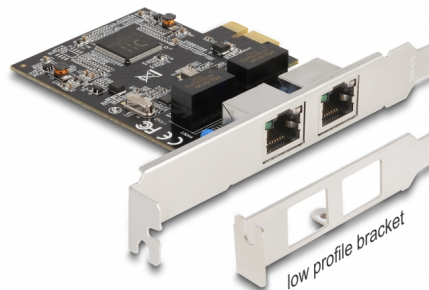

Delock Κάρτα PCI Express x1 προς 2 x RJ45 Gigabit LAN

Περιγραφή

Η κάρτα PCI Express από τη Delock προσφέρει δύο θύρες δικτύου με ρυθμό μεταφοράς δεδομένων έως 1000 Mbps.

Αρ. προϊόντος 88615

EAN: 4043619886159

Χώρα προέλευσης: China

Συσκευασία: Retail Box

Χαρακτηριστικά

- Συνδετήρας:
εξωτερικά: 2 x Gigabit LAN, θηλυκός σύνδεσμος RJ45
εσωτερικά: 1 x PCI Express x1, V2.0
- Chipset: Realtek RTL8111H
- Ρυθμός μεταφοράς δεδομένων:
Ethernet έως και 10 Mbps (Half/Full Duplex)
Fast Ethernet έως και 100 Mbps (Half/Full Duplex)
Gigabit Ethernet έως και 1000 Mbps (Half/Full Duplex)
PCI Express x1 έως και 4 Gbps
- Υποστηρίζει IEEE 802.3 / 802.3u / 802.3ab
- Υποστηρίζει το Wake On LAN (WOL)
- Υποστηρίζει κωδικοποίηση προτεραιότητας επιπέδου 2 IEEE 802.1P
- Υποστηρίζει IEEE 802.3x έλεγχος πλήρους αμφίδρομης ροής
- Υποστηρίζει IEEE 802.1Q εικονικό LAN (VLAN)
- Υποστηρίζει πλαίσια μεγάλου μεγέθους 9k
- Ένδειξη LED για σύνδεση και δραστηριότητα

Interface

Εξωτερικά:	2 x Gigabit LAN RJ45 jack
Εσωτερικός:	1 x PCI Express x1, V2.0

Technical characteristics

Chipset:	Realtek RTL8111H
Ρυθμός μεταφοράς δεδομένων:	Ethernet up to 10 Mbps Fast Ethernet up to 100 Mbps Gigabit Ethernet up to 1 Gbps