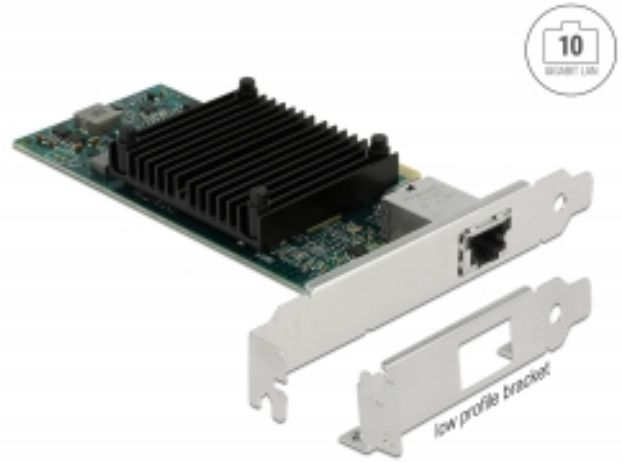

Delock Κάρτα PCI Express x8 1 x RJ45 10 Gigabit LAN i82599

Περιγραφή

Η κάρτα PCI Express της Delock προσφέρει μια θύρα δικτύου με ρυθμό μεταφοράς δεδομένων έως 10 Gbps με συμβατικά καλώδια Cat.6 ή καλώδια από χαλκό Cat.6A.

Χαρακτηριστικά

- Συνδετήρας:
εξωτερικά: 1 x 10 Gigabit LAN, θηλυκός σύνδεσμος RJ45
εσωτερικά: 1 x PCI Express x8, V2.0
- Chipset: Intel 82599EN
- Ρυθμός μεταφοράς δεδομένων:
10 Gigabit Ethernet έως και 10 Gbps
PCI Express x8 έως και 32 Gbps
- Υποστηρίζει πλαίσια μεγάλου μεγέθους 9k
- Υποστηρίζει IEEE 802.1Q εικονικό LAN (VLAN)

Εξωτερικά:	1 x 10 Gigabit LAN RJ45 jack
Εσωτερικός:	1 x PCI Express x8, V2.0

Technical characteristics

Chipset:	Intel 82599EN
Ρυθμός μεταφοράς δεδομένων:	Gigabit Ethernet έως και 10 Gbps

Physical characteristics