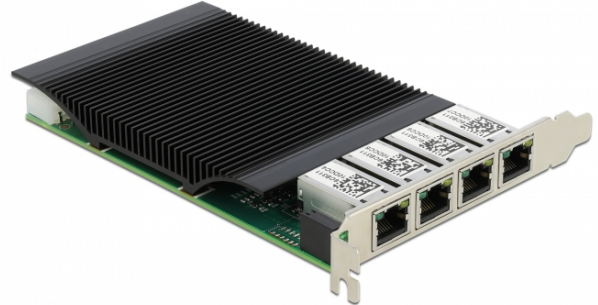

Delock PCI Express x4 kártya - 4 x Gigabit LAN PoE+

Leírás

A Delock PCI Express-kártya négy hálózati portot biztosít max. 1000 Mbps adatátviteli sebességgel.

PoE támogatottság

Az RJ45 portok az IEEE 802.3af / 802.3at szabványnak megfelelően támogatják az Etherneten keresztüli tápellátást, így a tápellátás a PoE-kompatibilis eszközökhöz, például az IP-kamerákhoz vagy a PoE-elosztókhoz a hálózati kábelén keresztül biztosítható.

Műszaki adatok

- Csatlakozó:
külső:
4 x Gigabit LAN RJ45 hüvely csavaranyával
belső:
1 x PCI Express x4, V2.1
1 x 4 érintkezős tápcsatlakozó
- Lapkakészlet: Intel i350
- Adatátviteli sebesség:
Ethernet 10 Mbps sebességig (Half/Full Duplex)
Fast Ethernet 100 Mbps sebességig (Half/Full Duplex)
Gigabit Ethernet 1000 Mbps sebességig (Half/Full Duplex)
PCI Express x4 legfeljebb 16 Gbps adatátviteli sebességgel
- Alkalmas Gigabit Ethernet vision rendszerekhez
- IEEE 1588 PTP támogatása
- IEEE 802.3 / 802.3u / 802.3z / 802.3ab támogatása
- IEEE 802.1Q virtuális LAN (VLAN) támogatása
- IEEE 802.3az támogatása (Energia-hatékony Ethernet)
- Támogatja a 9k Jumbo-keretek használatát
- Támogatja a PXE használatát
- Támogatja a IEEE 802.3af PoE használatát
- Támogatja a IEEE 802.3at PoE+ használatát
- Fantomtáp (A mód, 1/2 és 3/6 párok)
- Kimeneti teljesítmény: összesen max. 90 W
- LED jelzés a kapcsolatra és az aktivitásra

Származási hely: China

Csomag: • White Box

Képek

**General**

Supported operating system:	Windows 10 32-bit
	Windows 10 64-bit
	Windows 8.1 32-bit
	Windows 8.1 64-bit

Interface

Külső:	4 x Gigabit LAN RJ45 hüvely
Belső:	1 x PCI Express x4, V2.1

Technical characteristics

Lapkakészlet:	Intel® i350
Sebességű adatátvitel:	Ethernet up to 10 Mbps
	Fast Ethernet up to 100 Mbps
	Gigabit Ethernet up to 1 Gbps

Physical characteristics

Slot bracket:	standard
---------------	----------