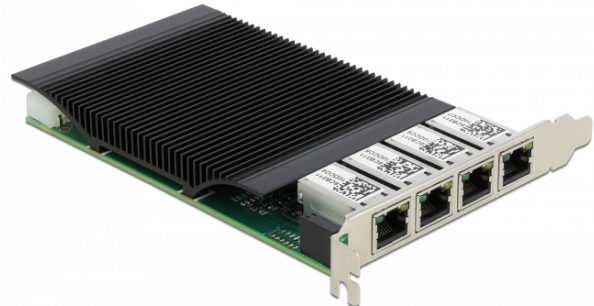

## Delock PCI Express x4-kort till 4 x Gigabit LAN PoE+

### Beskrivning

PCI Express-kortet från Delock erbjuder fyra extra nätverksportar med en dataöverföringshastighet på upp till 1000 Mbps.

### PoE-stöd

RJ45-portarna har stöd för Power over Ethernet (ström över Ethernet) i enlighet med IEEE 802.3af / 802.3at så att de kan strömförsörja PoE-aktiverade enheter som t.ex. IP-kameror eller en PoE-splitter via nätverkskabel.

### Specifikationer

- Anslutning:  
extern:  
4 x Gigabit LAN RJ45 honanslutning med skruvmutter  
intern:  
1 x PCI Express x4, V2.1  
1 x 4-stifts strömanslutning
- Kringkretsar: Intel i350
- Dataöverföringshastighet:  
Ethernet upp till 10 Mbps (Half/Full Duplex)  
Fast Ethernet upp till 100 Mbps (Half/Full Duplex)  
Gigabit Ethernet upp till 1000 Mbps (Half/Full Duplex)  
PCI Express x4 upp till 16 Gbps
- Passar för Gigabit Ethernet-visionsystem
- Stödjer IEEE 1588 PTP
- Stödjer IEEE 802.3 / 802.3u / 802.3z / 802.3ab
- Stödjer IEEE 802.1Q Virtual LAN (VLAN)
- Stöd för IEEE 802.3az (Energieffektivt Ethernet)
- Stödjer 9k Jumbo Frames
- Stödjer PXE
- Stödjer IEEE 802.3af PoE
- Stödjer IEEE 802.3at PoE+
- Fantommatning (Läge A, par 1/2 och 3/6)
- Uteffekt: max. 90 W totalt
- LED-indikator för länk och aktivitet