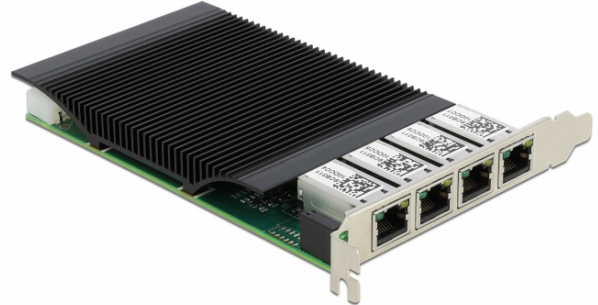

## Delock PCI Express x4 kartica na 4 x Gigabit LAN PoE+

### Opis

Delock PCI Express kartica pruža četiri mrežna priključka brzine prijenosa podataka do 1000 Mbps.

### PoE podrška

RJ45 ulazi podržavaju značajku napajanja preko Etherneta prema IEEE 802.3af / 802.3at, pa se napajanje može isporučiti uređajima s aktivnom funkcijom PoE, kao što su IP kamere ili PoE razdjelnici preko mrežnog kabela.

### Tehnički podaci

- Priključak:  
vanjski:  
4 x Gigabit LAN RJ45 ženski priključak s navojem unutarnji:  
1 x PCI Express x4, V2.1  
1 x 4-pinski priključak za napajanje
- Skup čipova: Intel i350
- Brzina prijenosa podataka:  
Ethernet do 10 Mbps (Half/Full Duplex)  
Fast Ethernet do 100 Mbps (Half/Full Duplex)  
Gigabit Ethernet do 1000 Mbps (Half/Full Duplex)  
PCI Express x4 do 16 Gbps
- Prikladno za Gigabit Ethernet sustave prikaza
- Podrška IEEE 1588 PTP
- Podrška IEEE 802.3 / 802.3u / 802.3z / 802.3ab
- Podrška IEEE 802.1Q virtualni LAN (VLAN)
- Podrška IEEE 802.3az (energetski efikasan Ethernet)
- Podrška 9k Jumbo okvire
- Podrška PXE
- Podrška IEEE 802.3af PoE
- Podrška IEEE 802.3at PoE+
- Fantom napajanje (modus A, parovi 1/2 i 3/6)
- Izlazna struja: maks. 90 W ukupno
- LED indikator povezivanja i šupljine