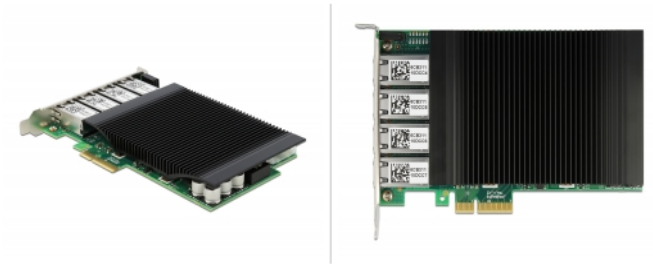

## Delock Scheda PCI Express x4 per 4 x Gigabit LAN PoE+

### Descrizione

La scheda PCI Express Delock offre quattro porte di rete con frequenza di trasferimento dati fino a 1000 Mbps.

### Specifiche

- Connettori:
  - esterno:
    - 4 x Gigabit LAN RJ45 femmina con vite-dado
  - interno:
    - 1 x PCI Express x4, V2.1
    - 1 x connettore di alimentazione a 4 pin
- Chipset: Intel i350
- Frequenza di trasferimento dati:
  - Ethernet fino a 10 Mbps (Half/Full Duplex)
  - Ethernet rapido fino a 100 Mbps (Half/Full Duplex)
  - Gigabit Ethernet fino a 1000 Mbps (Half/Full Duplex)
  - PCI Express x4 fino a 16 Gbps
- Adatto per sistemi di visione Gigabit Ethernet
- Supporta IEEE 1588 PTP
- Supporta IEEE 802.3 / 802.3u / 802.3z / 802.3ab
- Supporta LAN virtuale (VLAN) IEEE 802.1Q
- Supporta IEEE 802.3az (Ethernet a risparmio energetico)
- Supporta 9k Jumbo Frame
- Supporta PXE
- Supporta IEEE 802.3af PoE
- Supporta IEEE 802.3at PoE+
- Potenza fantasma (Modo A, coppie 1/2 e 3/6)
- Potenza di uscita: max. 90 W in totale
- Indicatore LED per il collegamento e l'attività

### Articolo n. 88501

EAN: 4043619885015

Paese di origine: China

Pacchetto: • White Box

Immagini

General	
Supported operating system:	Windows 10 32-bit Windows 10 64-bit Windows 8.1 32-bit Windows 8.1 64-bit
Interface	
External:	4 x Gigabit LAN RJ45 femmina
Internal:	1 x PCI Express x4, V2.1
Technical characteristics	
Chipset:	Intel® i350
Data transfer rate:	Ethernet up to 10 Mbps Fast Ethernet up to 100 Mbps Gigabit Ethernet up to 1 Gbps
Physical characteristics	
Slot bracket:	standard