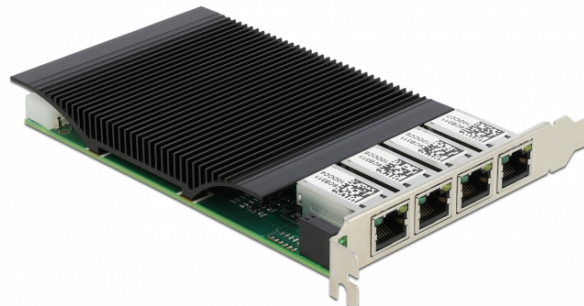

## Delock Κάρτα PCI Express x4 προς 4 x Gigabit LAN PoE+

### Περιγραφή

Η κάρτα PCI Express από τη Delock προσφέρει τέσσερις θύρες δικτύου με ρυθμό μεταφοράς δεδομένων έως 1000 Mbps.

### Υποστήριξη PoE

Οι θύρες RJ45 υποστηρίζουν τη λειτουργία παροχής Ενέργειας μέσω Ethernet σύμφωνα με το IEEE 802.3af / 802.3at, ώστε να μπορεί να γίνει παροχή ενέργειας στις συσκευές με ενεργοποιημένο PoE, όπως φωτογραφικές μηχανές IP ή διαχωριστές PoE μέσω του καλωδίου δικτύου.

### Χαρακτηριστικά

- Συνδετήρας: εξωτερικά: 4 x Gigabit LAN, θηλυκός σύνδεσμος RJ45 θύρα με παξιμάδι σύσφιξης εσωτερικά: 1 x PCI Express x4, V2.1 1 x συνδετήρας τροφοδοσίας 4 ακροδεκτών
- Chipset: Intel i350
- Ρυθμός μεταφοράς δεδομένων: Ethernet έως και 10 Mbps (Half/Full Duplex) Fast Ethernet έως και 100 Mbps (Half/Full Duplex) Gigabit Ethernet έως και 1000 Mbps (Half/Full Duplex) PCI Express x4 έως και 16 Gbps
- Κατάλληλο για συστήματα Gigabit Ethernet vision
- Υποστηρίζει IEEE 1588 PTP
- Υποστηρίζει IEEE 802.3 / 802.3u / 802.3z / 802.3ab
- Υποστηρίζει IEEE 802.1Q εικονικό LAN (VLAN)
- Υποστήριξη IEEE 802.3az (Ethernet με απόδοση ενέργειας)
- Υποστηρίζει πλαίσια μεγάλου μεγέθους 9k
- Υποστηρίζει PXE
- Υποστηρίζει IEEE 802.3af PoE
- Υποστηρίζει IEEE 802.3at PoE+
- Ρεύμα Phantom (Λειτουργία A, ζεύγη 1/2 and 3/6)
- Ισχύς εξόδου: μέγ. 90 W συνολικά
- Ένδειξη LED για σύνδεση και δραστηριότητα