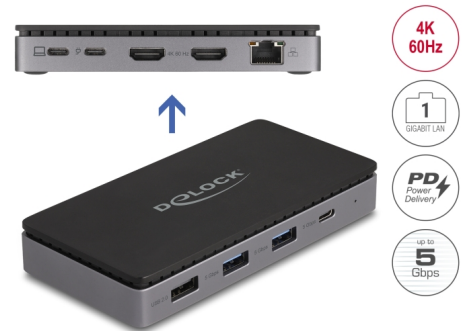

Delock USB Type-C™ dokkolóállomás 4K - hoz kettős HDMI MST / USB / Gibabit LAN / PD 3.0 85 W

Leírás

Ez a Delock dokkoló állomás összeköthető egy számítógéppel egy USB Type-C™ DP Alt Mode vagy Thunderbolt™ 3 vagy Thunderbolt™ 4 porton keresztül és így számtalan csatlakozási felülettel egészíti ki a számítógépet. Két képernyőt lehet párhuzamosan működtetni a HDMI kimeneti portokon át. Három beépített A-típusú USB és egy USB-C™ port teszi lehetővé a perifériák használatát.

Multi-Stream Transport (MST)

A termék egy Multi-Stream Transport (MST) hub, és támogatja a DisplayPort kiterjesztett asztali konfigurációját. Windows-ban az összekapcsolt képernyők egyénileg irányíthatók és össze is kapcsolhatók egyetlen nagy kijelzővé.

Beépített 10/100/1000 Mbps LAN csatlakoztató felület

Továbbá, a dokkoló állomás magában foglalt RJ45 Gigabit LAN csatlakozó által kibővíti egy személyi számítógépet vagy laptopot hálózati csatlakozón keresztül.

Az USB tápellátást (USB PD 3.0) akár 85 wattig is támogatja

A dokkoló állomás rendelkezik egy USB Type-C™ tápszolgáltató (Power Delivery) porttal. Amennyiben ehhez a csatlakozó felülethez egy laptop vagy tablet tápellátást hozzákötjük a fogadó eszköz akár 85 wattal töltődik használat közben.

Tételszám 88271

EAN: 4043619882717

Származási hely: China

Csomag: Retail Box

Műszaki adatok

- Csatlakozó:
  - 1 x USB Type-C™ hüvely
  - 2 x HDMI-A hüvely
  - 2 x USB 5 Gbps A-típusú hüvely
  - 1 x USB 5 Gbps USB Type-C™ hüvely
  - 1 x USB 2.0 A-típusú hüvely