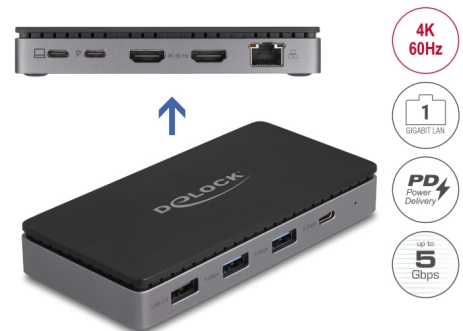

Delock USB Type-C™ Dockningsstation 4K - Dual HDMI MST / USB / Gigabit LAN / PD 3.0 85 W

Beskrivning

Dockningsstation från Delock som kan anslutas till en dator med en USB-C™ DP Alt läge eller Thunderbolt™ 3-port eller Thunderbolt™ 4-port och erbjuder ett flertal gränssnitt. Två skärmar kan drivas samtidigt från HDMI-utmatningen. Tre inbyggda USB Typ-A och en USB-C™-port som möjliggör användning av tillbehör.

Multi-Stream Transport (MST)

Produkten är en Multi-Stream Transport (MST)-hubb och har stöd för utökad skrivbordskonfiguration genom DisplayPort. I Windows kan ansluta skärmar styras individuellt och kan kombineras till en stor skärm.

Integrerat 10/100/1000 Mbps LAN-gränssnitt

Dessutom kan dockningsstationen med sin integrerade RJ45 Gigabit LAN-anslutning utöka en dator eller bärbar dator med ett nätverksgränssnitt.

USB-strömförsörjning (USB PD 3.0) stödjer upp till 85 watt

Dockningsstationen har en USB Type-C™-kraftöverföringsport. Om den här porten är ansluten till strömförsörjningen på den bärbara datorn eller en surfplatta kommer värdenheten att laddas med upp till 85 W när den används.