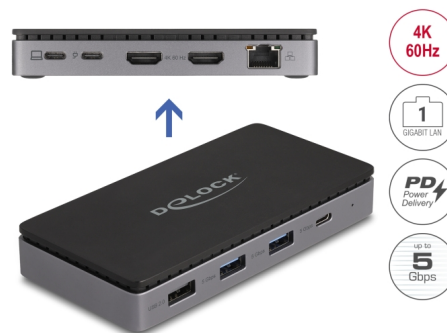

Delock Docking station USB Type-C™ 4K - Dual HDMI MST / USB / Gigabit LAN / PD 3.0 85 W

Descrizione

Questa docking station Delock può essere collegata a un computer con una porta USB-C™ DP Alt Mode o Thunderbolt™ 3 or Thunderbolt™ 4 e fornisce diverse interfacce. Si possono utilizzare due monitor contemporaneamente alle porte di uscita HDMI. Tre porte integrate USB Tipo-A e una USB-C™ consentono l'uso di periferiche.

Multi-Stream Transport (MST)

Il prodotto è un hub Multi-Stream Transport (MST) e supporta la configurazione desktop estesa di DisplayPort. In Windows, i monitor collegati sono controllati individualmente e possono essere combinati in un unico grande display.

Interfaccia LAN integrata 10/100/1000 Mbps

Inoltre, la docking station con connessione RJ45 Gigabit LAN integrata espande un PC o un portatile tramite un'interfaccia di rete.

USB Power Delivery (USB PD 3.0) supporta fino a 85 watt

La docking station ha una porta USB Type-C™ Power Delivery. Se questa porta è collegata all'alimentazione del portatile o del tablet, il dispositivo host viene caricato fino a 85 watt durante il funzionamento.

Articolo n. 88271

EAN: 4043619882717

Paese di origine: China

Pacchetto: Retail Box

Dettagli tecnici

- Connettori:
  - 1 x USB Type-C™ femmina
  - 2 x HDMI-A femmina
  - 2 x USB 5 Gbps Tipo-A femmina
  - 1 x USB 5 Gbps USB Type-C™ femmina
  - 1 x USB 2.0 Tipo-A femmina
  - 1 x Gigabit LAN 10/100/1000 Mbps RJ45 femmina
  - 1 x USB Type-C™ PD femmina (alimentatore)
- Risoluzione massima (a seconda del sistema e dell'hardware collegato):