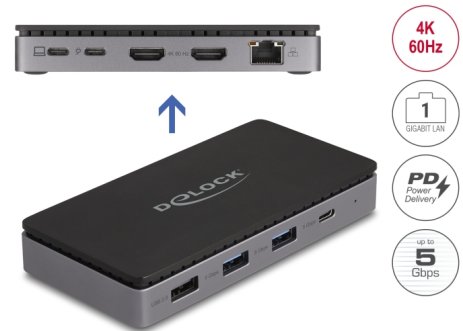

Delock Σταθμός Σύνδεσης USB Type-C™ 4K - Διπλού HDMI MST / USB / Gigabit LAN / PD 3.0 85 W

Περιγραφή

Αυτός ο σταθμός σύνδεσης της Delock μπορεί να συνδεθεί σε έναν υπολογιστή με μια θύρα USB-C™ DP Alt Mode ή Thunderbolt™ 3 ή Thunderbolt™ 4 και παρέχει ποικιλία διεπαφών. Δύο οθόνες μπορούν να λειτουργούν ταυτόχρονα στις θύρες εξόδου HDMI. Τρεις ενσωματωμένες θύρες USB Τύπου-A και μια USB-C™ επιτρέπουν τη χρήση των περιφερειακών συσκευών.

Multi-Stream Transport (MST)

Το προϊόν αυτό αποτελεί έναν κόμβο με Πολλαπλά Ρεύματα Μεταφοράς (Multi-Stream Transport - MST) και υποστηρίζει τη διευρυμένη λειτουργία επιφάνειας εργασίας του DisplayPort. Στα Windows, οι συνδεδεμένες οθόνες ελέγχονται μεμονωμένα και μπορούν να συνδυαστούν σε μια μεγάλη οθόνη.

Ενσωματωμένη διεπαφή LAN 10/100/1000 Mbps

Επιπρόσθετα, ο σταθμός σύνδεσης με την ενσωματωμένη σύνδεση RJ45 Gigabit LAN επεκτείνει ένα PC ή ένα laptop κατά μια διεπαφή δικτύου.

USB Μεταφοράς Ενέργειας (USB PD 3.0) με υποστήριξη έως και 85 watt

Ο σταθμός σύνδεσης διαθέτει Θύρα Μεταφοράς Ενέργειας USB Type-C™. Εάν αυτή η θύρα συνδεθεί στην παροχή ενέργειας του laptop ή του tablet, η κεντρική συσκευή φορτίζεται με έως και 85 watt κατά τη λειτουργία.

Αρ. προϊόντος 88271

EAN: 4043619882717

Χώρα προέλευσης: China

Συσκευασία: Retail Box

Προδιαγραφές

- Συνδετήρας:
  - 1 x USB Type-C™ θηλυκό
  - 2 x HDMI-A θηλυκό
  - 2 x USB 5 Gbps Τύπου-A θηλυκό
  - 1 x USB 5 Gbps USB Type-C™, θηλυκό
  - 1 x USB 2.0 Τύπου-A, θηλυκό