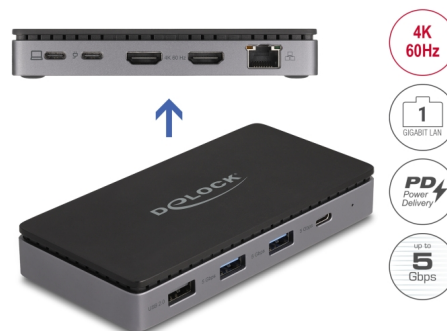

## Description

Cette station d'accueil de Delock peut être connectée à un ordinateur avec un port USB-C™ DP Alt Mode ou Thunderbolt™ 3 ou Thunderbolt™ 4 et fournit plusieurs interfaces. Deux moniteurs peuvent fonctionner simultanément aux ports de sortie HDMI. Trois ports USB Type-A et un port USB-C™ intégrés permettent l'utilisation de périphériques.

## Multi-Stream Transport (MST)

Le produit est un corps Multi-Stream Transport (MST) et est compatible avec une configuration étendue de bureau de DisplayPort. Dans Windows, les moniteurs sont contrôlés individuellement et peuvent être combinés en un grand écran.

## Interface LAN 10/100/1000 Mbps intégrée

De plus, la station d'accueil avec une connexion intégrée RJ45 Gigabit LAN étend un PC ou laptop d'une interface de réseau.

## L'USB Power Delivery (USB PD 3.0) supporte jusqu'à 85 watts

La station d'accueil a un port USB Type-C™ Power Delivery. Si cette prise est connectée à l'alimentation d'un laptop ou d'une tablette, l'appareil hôte est chargé jusqu'à 85 Watts pendant l'opération.