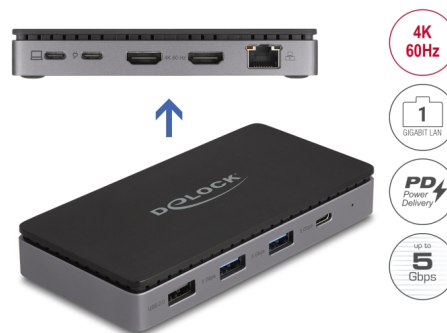

Delock Doková stanice USB Type-C™ 4K - duální HDMI MST / USB / Gibabit LAN / PD 3.0 85 W

Popis

Tuto dokovací stanici značky Delock lze připojit k počítači s portem USB-C™ DP Alt Mode nebo Thunderbolt™ 3 nebo Thunderbolt™ 4 a poskytuje několik rozhraní. Na výstupních portech HDMI lze provozovat dva monitory současně. Tři integrované porty USB Typu-A a jeden port USB-C™ umožňují využívání periférií.

Multi-Stream Transport (MST)

Produkt je Multi-Stream Transport (MST – rozbočovač pro více přenosů) hub a podporuje rozšířenou konfiguraci plochy DisplayPortu. Ve Windows jsou připojené monitory ovládány individuálně a lze je zkombinovat do jediného velkého displeje.

Integrované rozhraní 10/100/1000 Mbps LAN

Dokovací stanice s integrovanou sítí RJ45 Gigabit LAN rozšiřuje PC nebo laptop o síťové rozhraní.

Podpora napájení USB Power Delivery (USB PD 3.0) s výkonem až 85 W

Dokovací stanice má napájecí port USB Type-C™ Power Delivery. Při připojení tohoto portu k napájecímu přívodu laptopu nebo tabletu bude hostitelské zařízení nabíjeno za provozu výkonem až 85 W.

Číslo produktu 88271

EAN: 4043619882717

Země původu: China

Balení: Kartonová krabice

Technické detaily

- Konektor:
  - 1 x USB Type-C™ samice
  - 2 x HDMI-A samice
  - 2 x USB 5 Gbps Typ-A samice
  - 1 x USB 5 Gbps USB Type-C™ samice
  - 1 x USB 2.0 Typ-A samice
  - 1 x Gigabit LAN 10/100/1000 Mbps LAN RJ45 samice
  - 1 x USB Type-C™ PD samice (napájecí zdroj)
- Maximální rozlišení (v závislosti na systému a připojeném hardware):
  - Jediný displej: rozlišení až 3840 x 2160 @ 60 Hz