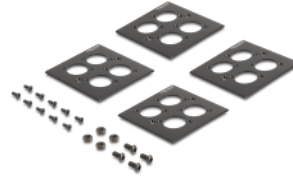

Delock D-typ 19" Patchpanel med 4 D-typplattor 86 x 86 mm och 4 portar 2U svart

Beskrivning

Patchpanel från Delock som kan monteras i en 19"-rack. Tack vare sina standardmått passar den för att enkelt kunna montera 16 D-typ-moduler.

Med dragavlastning för optimal kabelhantering

På baksidan av patchpanelen kan kablarna fästas med buntband för en tydlig och ordentlig kabeldragning.

D-typplattor avtagbara

Plattorna kan avlägsnas och läggas till individuellt.

Artikelnummer 88195

EAN: 4043619881956

Ursprungsland: China

Paket: White Box

Specifikationer

- För montering i 19" rackar, 2U
- 4 D-typplattor 86 x 86 mm med 4 portar vardera
- 16 D-typportar 24 x 19 mm
- D-typplattor avtagbara
- Material: metall
- Färg: svart
- Mått (LxBxH): ca 483 x 90 x 85 mm

Paketets innehåll

- D-Typ patchpanel
- 14 x skruvar
- 4 x bricka
- 4 x D-typplattor

Bilder

General

Mounting type:	19 in
----------------	-------

Physical characteristics

Material:	metall
Längd:	483 mm
Width:	90 mm
Height:	85 mm
Färg:	svart