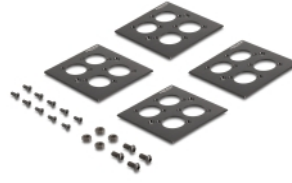

Delock Panel krosowy 19" typu D z 4 płytkami typu D 86 x 86 mm i 4 portami 2U, czarny

Opis

Panel Delock można zamontować w szafie 19". Standardowy wymiar pozwala na łatwy montaż 16 modułów D-typu.

Z odciążeniem dla optymalnego zarządzania kablami

Z tyłu panelu krosowego kable można wiązać opaskami kablowymi, aby zapewnić przejrzyste i uporządkowane prowadzenie kabli.

Zdemontowane płytki typu D

Płytki można wyjmować i dodawać pojedynczo.

Numer artykułu 88195

EAN: 4043619881956

Kraj pochodzenia: China

Opakowanie: White Box

Szczegóły techniczne

- Do montowania w szafie 19", 2U
- 4 płyty typu D 86 x 86 mm z 4 portami
- 16 portów typu D 24 x 19 mm
- Wyjmowane płytki typu D
- Materiał: metal
- Kolor: czarny
- Wymiary (DxSxW): ok. 483 x 90 x 85 mm

Zawartość opakowania

- Krosownica typu-D
- 14 x śruby
- 4 x podkładka
- 4 x płytki typu D

Zdjęcia

General

Mounting type:	19 in
----------------	-------

Physical characteristics

Materiał:	metal
Długość:	483 mm
Width:	90 mm
Height:	85 mm
Kolor:	czarny