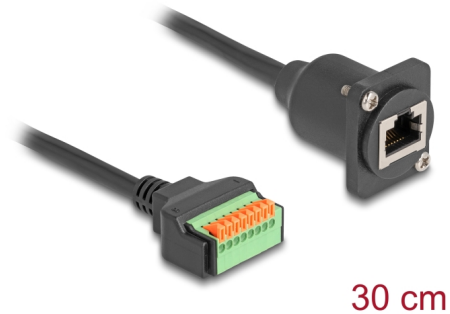

# Delock D-Typ-kabel RJ45 hona till anslutningsplint med tryckknapp Cat.5e svart 30 cm

## Beskrivning

Kabel från Delock som kan användas för t.ex. installation i en panel eller ett hölje med D-Typ-öppning och kan användas för att utöka och ansluta olika nätverksenheter. Trådar med skalade ändrar kan således anslutas utan verktyg via terminalblocket med tryckknappen.

## Specifikationer

- Anslutning:
  - 1 x RJ45 hona
  - 1 x 8-stifts terminalblock
- Cat.5e specifikation
- Delningsavstånd: 2,54 mm
- Sladdstorlek: 24 AWG
- För D-typ-uttag med 24 x 19 mm
- Utskärning i panel (diameter): ca 24 mm
- Två monteringshål för skruvfästning
- Kabelldiameter: ca. 6 mm
- Längd inkl. kontakter: ca 30 cm
- Material: PVC
- Färg: svart

## Physical characteristics

Material:	PVC
Längd:	30 cm
Färg:	svart
Kabeldiameter:	2,8 mm