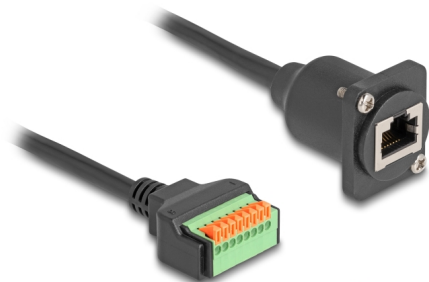

Delock Cablu D-Tip RJ45 mamă la bloc terminal cu buton Cat.5e negru 30 cm

Descriere scurta

Acest cablu de la Delock poate fi folosit, de exemplu, pentru instalare într-un panou sau carcasă cu deschidere de tip-D și poate fi folosit pentru a extinde și conecta diverse dispozitive de rețea. Cablurile cu capetele dezbrăcate pot fi conectate fără instrumente prin intermediul blocului de borne cu buton.

30 cm

Nr. 88153

EAN: 4043619881536

Țara de origine: China

Pachet: Pungă din plastic
cu închidere tip fermoar

Caracteristici speciale

- Cu filet metalic interior

Detalii tehnice

- Conectori:
 - 1 x RJ45 mamă
 - 1 x bloc de conexiuni cu 8 pini
- Specificație Cat.5e
- Distanța pas: 2,54 mm
- Grosime cablu: 24 AWG
- Pentru porturile de tip-D cu 24 x 19 mm
- Decupaj panou (diametru): aprox. 24 mm
- Două găuri de montare pentru fixarea cu șurub
- Diametru cablu: aprox. 6 mm
- Lungimea incl. conectori: aprox. 30 cm
- Material: PVC
- Culoare: negru

Material:	PVC
Lungime:	30 cm
Colour:	negru
Diametru cablu:	2,8 mm