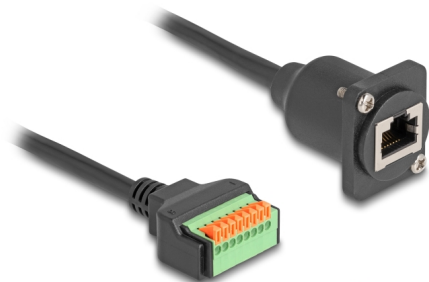

Delock D-Type kabel RJ45 ženski do priključnog bloka s gumbom Cat.5e, crni 30 cm

Opis

Ovaj kabel tvrtke Delock može se koristiti npr. za ugradnju u panel ili kućište s D-Type otvorom i može se koristiti za proširenje i povezivanje raznih mrežnih uređaja. Žice s ogoljenim krajevima mogu se spojiti bez alata preko stezaljke s gumbom.

30 cm

Predmet br. 88153

EAN: 4043619881536

Zemlja podrijetla: China

Pakiranje: Plastična vrećica sa zip zatvaračem

Posebne značajke

- S unutarnjim metalnim navojem

Tehnički podaci

- Priključak:
 - 1 x RJ45 ženski
 - 1 x 8-polni blok priključaka
- Cat.5e tehnički podaci
- Korak udaljenosti: 2,54 mm
- Presjek kabela: 24 AWG
- Za D-type ulaze dimenzije 24 x 19 mm
- Izrez ploče (promjer): oko 24 mm
- Dvije montažne rupe za pričvršćenje vijka
- Promjer kabela: oko 6 mm
- Duljina zajedno s priključkom: oko 30 cm
- Materijal: PVC
- Boja: crno

Materijal:	PVC
Duljina:	30 cm
Boja:	crne
Promjer kabela:	2,8 mm