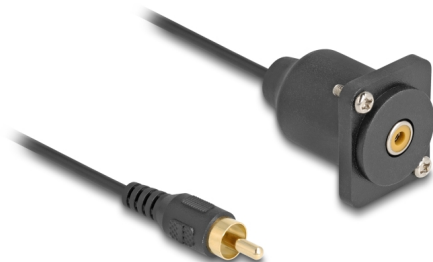

Delock Cablu D-Tip RCA tată-mamă negru 20 cm

Descriere scurta

Acest cablu de la Delock poate fi folosit de exemplu pentru instalare într-un panou sau carcasă cu deschidere de tip-D și poate fi folosit pentru a conecta diverse dispozitive cu conexiune RCA.

20 cm

Nr. 88152

EAN: 4043619881529

Țara de origine: China

Pachet: Pungă din plastic
cu închidere tip fermoar

Caracteristici speciale

- Cu filet metalic interior

Detalii tehnice

- Conectori:
 - 1 x RCA tată
 - 1 x RCA mamă
- Pentru porturile de tip-D cu 24 x 19 mm
- Decupaj panou (diametru): aprox. 24 mm
- Două găuri de montare pentru fixarea cu șurub
- Diametru cablu: aprox. 2,8 mm
- Lungimea incl. conectori: aprox. 20 cm
- Material: PVC
- Culoare: negru

Material:	PVC
Lungime:	20 cm
Colour:	negru
Diametru cablu:	2,8 mm