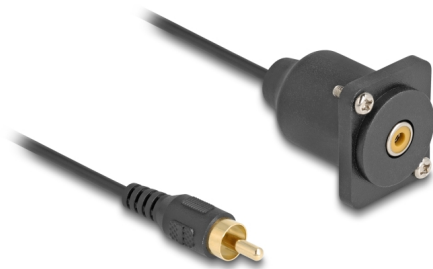

Delock Kabel Typu D, ze zástrčky RCA na zásuvku, černý, 20 cm

Popis

Tento kabel značky Delock lze použít např. k instalaci do panelu nebo krytu s otvorem typu D a používat jej k připojování různých zařízení připojovaných přes RCA.

20 cm

Číslo produktu 88152

EAN: 4043619881529

Země původu: China

Balení: Plastová taška se zipem

Speciální vlastnosti

- S vnitřním kovovým závitem

Technické detaily

- Konektor:
 - 1 x RCA (cinch) samec
 - 1 x RCA (cinch) samice
- Pro porty typu D o rozměru 24 x 19 mm
- Výřez z panelu (průměr): cca. 24 mm
- Dva montážní otvory k připevnění šroubů
- Průměr kabelu: cca. 2,8 mm
- Délka včetně konektorů cca. 20 cm
- Materiál: PVC
- Barva: černá

Materiál:	PVC
Délka:	20 cm
Barva:	černá
Průměr kabelu:	2,8 mm