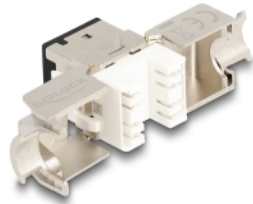

Delock Keystone-modul RJ45 hona till LSA Cat.6A verktygsfri svart set 10 delar

Beskrivning

Keystone-moduler från Delock som kan användas för att ansluta nätverkskablar och passar för enkelt snabbfäste i olika fästen, som t.ex. Keystone patchpaneler, ytplattor eller ytmonteringslådor.

Artikelnummer 88118

EAN: 4043619881185

Ursprungsland: China

Paket: Poly bag

Specifikationer

- Anslutning:
 - 1 x RJ45 hona
 - 1 x LSA (krävs inga verktyg)
- Cat.6A specifikation
- Skärmad (STP)
- TIA-568A/B pinout
- För fast eller tvinnad tråd (26 - 22 AWG)
- För kabel diameter: 5,0 - 8,5 mm
- För Keystone-portar med 19,2 x 14,9 mm
- Material: formgjuten zink
- Färg: svart
- Mått (LxBxH): ca 39,5 x 19,6 x 16,2 mm

Paketets innehåll

- 10 x Keystone-modul
- 10 x Kabelhanterare

- 10 x buntband

Bilder

General

Specifikationer:	Cat. 6A
------------------	---------

Interface

Kontakt 1:	1 x RJ45 hona
Kontakt 2:	1 x LSA (krävs inga verktyg)

Physical characteristics

Conductor gauge:	26 - 22 AWG
Material:	formgjuten zink
Längd:	39.5 mm
Width:	19,6 mm
Height:	16,2 mm
Färg:	svart
Kabeldiameter:	9,5 mm