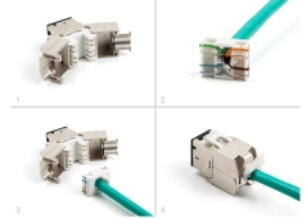

Delock Keystone-modul RJ45 hona till LSA Cat.6A verktygsfri svart set 10 delar

Beskrivning

Keystone-moduler från Delock som kan användas för att ansluta nätverkskablar och passar för enkelt snabbfäste i olika fästen, som t.ex. Keystone patchpaneler, ytplattor eller ytmonteringslådor.

Artikelnummer 88118

EAN: 4043619881185

Ursprungsland: China

Paket: Poly bag

Specifikationer

- Anslutning:
 - 1 x RJ45 hona
 - 1 x LSA (krävs inga verktyg)
- Cat.6A specifikation
- Skärmad (STP)
- TIA-568A/B pinout
- För fast eller tvinnad tråd (26 - 22 AWG)
- För kabel diameter: 5,0 - 8,5 mm
- För Keystone-portar med 19,2 x 14,9 mm
- Material: formgjuten zink
- Färg: svart
- Mått (LxBxH): ca 39,5 x 19,6 x 16,2 mm

Paketets innehåll

- 10 x Keystone-modul
- 10 x Kabelhanterare

- 10 x buntband

Bilder

General

Specifikationer:	Cat. 6A
------------------	---------

Interface

Kontakt 1:	1 x RJ45 hona
Kontakt 2:	1 x LSA (krävs inga verktyg)

Physical characteristics

Conductor gauge:	26 - 22 AWG
Material:	formgjuten zink
Längd:	39.5 mm
Width:	19,6 mm
Height:	16,2 mm
Färg:	svart
Kabeldiameter:	9,5 mm