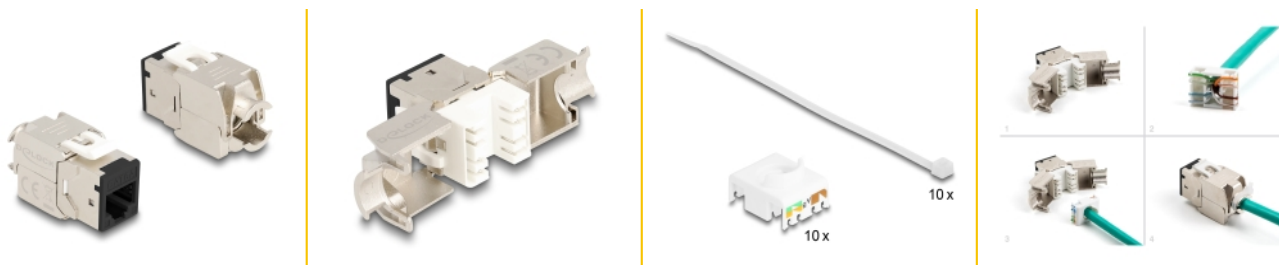

Delock Modul keystone RJ45 mamă LSA Cat.6A negru, nu necesită instrumente, set de 10 bucăți

Descriere scurta

Aceste modul Keystone de la Delock pot fi utilizate pentru conectarea cablurilor de rețea și sunt potrivite pentru montarea ușoară prin fixare în diferite suporturi, cum ar fi panouri de patch-uri keystone, plăci frontale sau cutii de montare pe suprafață.

**Nr. 88118**

EAN: 4043619881185

Țara de origine: China

Pachet: Poly bag

Detalii tehnice

- Conectori:
 - 1 x RJ45 mamă
 - 1 x LSA (fără scule)
- Specificație Cat.6A
- Ecranat (STP)
- Schemă de conectare TIA-568A/B
- Pentru fire continue sau torsadate (26 - 22 AWG)
- Pentru diametrul cablului: 5,0 - 8,5 mm
- Pentru porturi Keystone de 19,2 x 14,9 mm
- Material: zinc turnat sub presiune
- Culoare: negru
- Dimensiunii (LxIxI): aprox. 39,5 x 19,6 x 16,2 mm

Pachetul contine

- 10 x module Keystone
- 10 x Sistem de gestionare a cablurilor

- 10 x cravate de cablu

Imagini

General

Specification:	Cat. 6A
----------------	---------

Interface

Conector 1:	1 x RJ45 mamă
Conector 2:	1 x LSA (fără scule)

Physical characteristics

Conductor gauge:	26 - 22 AWG
Material:	zinc turnat sub presiune
Lungime:	39.5 mm
Width:	19,6 mm
Height:	16,2 mm
Colour:	negru
Diametru cablu:	9,5 mm