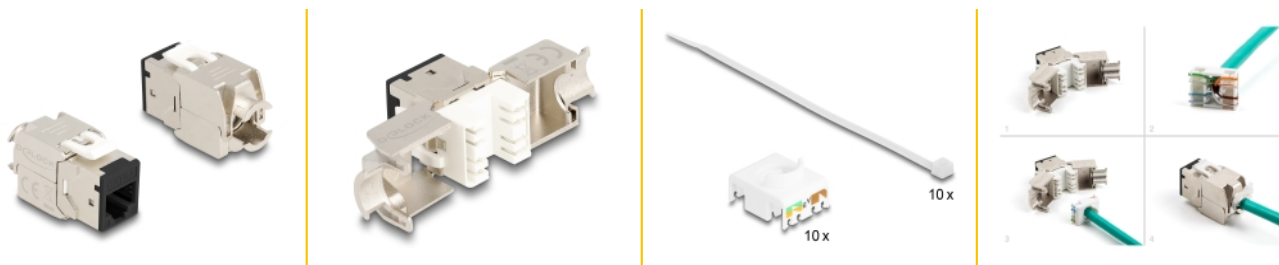

Delock Keystone modul RJ45 ženski na LSA Cat.6A set crno bez alata, 10 komada

Opis

Ovi moduli Keystone tvrtke Delock mogu se koristiti za spajanje mrežnih kabela i prikladni su za jednostavnu ugradnju u razne držače, kao što su Keystone patch paneli, prednje ploče ili kutije za površinsku montažu.

Predmet br. 88118

EAN: 4043619881185

Zemlja podrijetla: China

Pakiranje: Poly bag

Tehnički podaci

- Priključak:
 - 1 x RJ45 ženski
 - 1 x LSA (bez alata)
- Cat.6A tehnički podaci
- Oklopljen (STP)
- TIA-568A/B raspored kontakata
- Za krutu ili pletenu žicu (26 - 22 AWG)
- Za promjer kabela: 5,0 - 8,5 mm
- Za Keystone priključke dimenzija 19,2 x 14,9 mm
- Materijal: lijevani cink
- Boja: crno
- Mjere (DxŠxV): oko 39,5 x 19,6 x 16,2 mm

Sadržaj pakiranja

- 10 x Keystone modul
- 10 x Vođenje kabela

- 10 x kablskih spojnica

Slike

General

Tehnički podaci:	Cat. 6A
------------------	---------

Interface

Priključak 1:	1 x RJ45 ženski
Priključak 2:	1 x LSA (bez alata)

Physical characteristics

Conductor gauge:	26 - 22 AWG
Materijal:	lijevani cink
Duljina:	39.5 mm
Width:	19,6 mm
Height:	16,2 mm
Boja:	crne
Promjer kabela:	9,5 mm