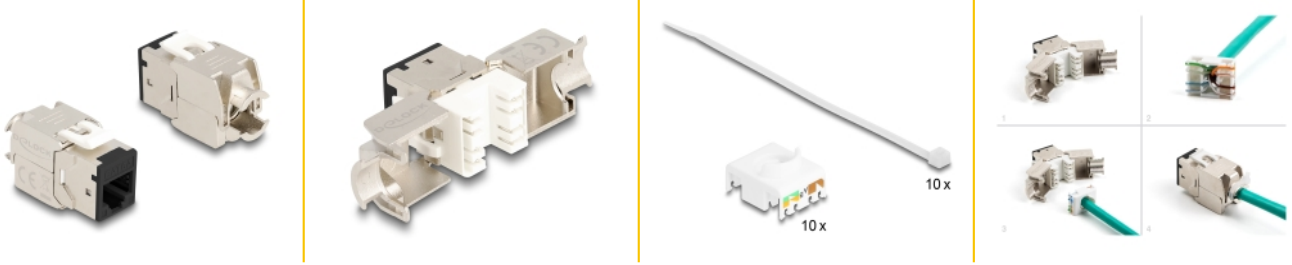

- 10 x Διαχειριστής καλωδίων
- 10 x δετικά καλωδίου

Εικόνες