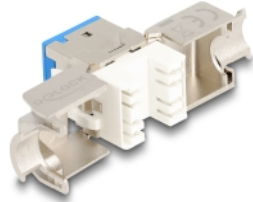

Delock Keystone Modul RJ45 żeński do LSA Cat.6A zestaw bez użycia narzędzi niebieski, 10 sztuk

Opis

Te moduły Keystone firmy Delock mogą być używane do łączenia kabli sieciowych i nadają się do łatwego montażu zatraskowego w różnych uchwytach, takich jak panele krosowe keystone, płyty czołowe lub puszki do montażu powierzchniowego.

Numer artykułu 88113

EAN: 4043619881130

Kraj pochodzenia: China

Opakowanie: Poly bag

Szczegóły techniczne

- Złącze:
 - 1 x RJ45 żeńskie
 - 1 x LSA (beznarzędziowo)
- Specyfikacja Cat.6A
- Ekranowana (STP)
- Schemat połączeń TIA-568A/B
- Dla przewodów drutowych lub linkowych (26 - 22 AWG)
- Dla średnicy kabla: 5,0 - 8,5 mm
- Dla portów keystone z 19,2 x 14,9 mm
- Materiał: odlew cynkowy
- Kolor: niebieski
- Wymiary (DxSxW): ok. 39,5 x 19,6 x 16,2 mm

Zawartość opakowania

- 10 x moduł Keystone
- 10 x Menedżer okablowania

- 10 x opaski kablowe

Zdjęcia

General

Specyfikacja :	Cat. 6A
----------------	---------

Interface

Złącze 1:	1 x RJ45 żeńskie
Złącze 2:	1 x LSA (beznarzędziowo)

Physical characteristics

Conductor gauge:	26 - 22 AWG
Materiał:	odlew cynkowy
Długość:	39.5 mm
Width:	19,6 mm
Height:	16,2 mm
Kolor:	niebieski
Średnica kabla:	9,5 mm