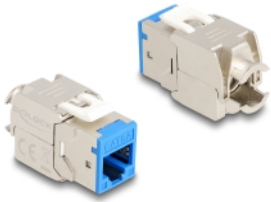

Delock Keystone Modul RJ45 żeński do LSA Cat.6A zestaw bez użycia narzędzi niebieski, 10 sztuk

Opis

Te moduły Keystone firmy Delock mogą być używane do łączenia kabli sieciowych i nadają się do łatwego montażu zatraskowego w różnych uchwytach, takich jak panele krosowe keystone, płyty czołowe lub puszki do montażu powierzchniowego.

Numer artykułu 88113

EAN: 4043619881130

Kraj pochodzenia: China

Opakowanie: Poly bag

Szczegóły techniczne

- Złącze:
 - 1 x RJ45 żeńskie
 - 1 x LSA (beznarzędziowo)
- Specyfikacja Cat.6A
- Ekranowana (STP)
- Schemat połączeń TIA-568A/B
- Dla przewodów drutowych lub linkowych (26 - 22 AWG)
- Dla średnicy kabla: 5,0 - 8,5 mm
- Dla portów keystone z 19,2 x 14,9 mm
- Materiał: odlew cynkowy
- Kolor: niebieski
- Wymiary (DxSxW): ok. 39,5 x 19,6 x 16,2 mm

Zawartość opakowania

- 10 x moduł Keystone
- 10 x Menedżer okablowania

- 10 x opaski kablowe

Zdjęcia

General

Specyfikacja :	Cat. 6A
----------------	---------

Interface

Złącze 1:	1 x RJ45 żeńskie
Złącze 2:	1 x LSA (beznarzędziowo)

Physical characteristics

Conductor gauge:	26 - 22 AWG
Materiał:	odlew cynkowy
Długość:	39.5 mm
Width:	19,6 mm
Height:	16,2 mm
Kolor:	niebieski
Średnica kabla:	9,5 mm