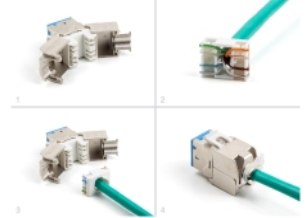

Delock Keystone Modul RJ45 żeński do LSA Cat.6A zestaw bez użycia narzędzi niebieski, 10 sztuk

Opis

Te moduły Keystone firmy Delock mogą być używane do łączenia kabli sieciowych i nadają się do łatwego montażu zatraskowego w różnych uchwytach, takich jak panele krosowe keystone, płyty czołowe lub puszki do montażu powierzchniowego.

Numer artykułu 88113

EAN: 4043619881130

Kraj pochodzenia: China

Opakowanie: Poly bag

Szczegóły techniczne

- Złącze:
 - 1 x RJ45 żeńskie
 - 1 x LSA (beznarzędziowo)
- Specyfikacja Cat.6A
- Ekranowana (STP)
- Schemat połączeń TIA-568A/B
- Dla przewodów drutowych lub linkowych (26 - 22 AWG)
- Dla średnicy kabla: 5,0 - 8,5 mm
- Dla portów keystone z 19,2 x 14,9 mm
- Materiał: odlew cynkowy
- Kolor: niebieski
- Wymiary (DxSxW): ok. 39,5 x 19,6 x 16,2 mm

Zawartość opakowania

- 10 x moduł Keystone
- 10 x Menedżer okablowania

- 10 x opaski kablowe

Zdjęcia

General

Specyfikacja :	Cat. 6A
----------------	---------

Interface

Złącze 1:	1 x RJ45 żeńskie
Złącze 2:	1 x LSA (beznarzędziowo)

Physical characteristics

Conductor gauge:	26 - 22 AWG
Materiał:	odlew cynkowy
Długość:	39.5 mm
Width:	19,6 mm
Height:	16,2 mm
Kolor:	niebieski
Średnica kabla:	9,5 mm