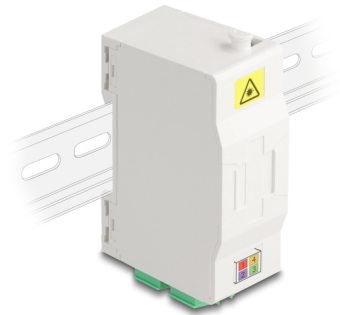

Delock Optická spojovací krabice na lištu DIN s držákem spojů a 4 x spojkami LC Duplex

Popis

Tato optická FTTH spojovací krabice značky Delock je ideální na rychlou a bezpečnou instalaci optické sítě do budov. Pojme až čtyři spojky SC Simplex nebo LC Duplex.

Přípojná krabice k montáži na lištu DIN

Integrované přičtyčky umožňují montáž na kolejnice DIN rozměru 35 mm.

S držákem spojů

Integrovaný držák spojů umožňuje spořádané vedení jednotlivých vláken za účelem optimálního přenosu světelných vlnových signálů.

Číslo produktu 88098

EAN: 4043619880980

Země původu: China

Balení: White Box

Technické detaily

- Optická spojovací skříň pro aplikace FTTH
- Spojovací krabice se 4 x spojkami LC Duplex
- 4 sloty pro spojky SC Simplex nebo LC Duplex
- DIN montážní lišta: 35 mm
- S držákem spojů
- Ochranná výklopka
- Pouzdro barva: bílá
- Materiál pouzdra: ABS
- Rozměry (DxŠxV): cca. 85,0 x 60,6 x 31,5 mm

Obsah balení

- Optická spojovací skříň
- 4 x spojky LC Duplex vazební šlen
- 8 x tepelně se smršťující ochrany spojů

Příslušenství

General

Mounting type:	DIN montážní lišta: 35 mm
----------------	---------------------------