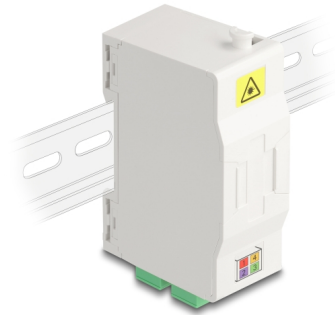

## Beschreibung

Diese FTTH Anschlussdose von Delock eignet sich ideal für den schnellen und sicheren Aufbau des Glasfasernetzes in Gebäuden. Es können bis zu vier SC Simplex oder LC Duplex Kupplungen aufgenommen werden.

## Anschlussdose zur Hutschiennenmontage

Durch die integrierten Clips ist die Montage auf einer 35 mm Hutschiene möglich.

## Mit Spleißhalter

Der integrierte Spleißhalter ermöglicht ein sauberes Verlegen der einzelnen Fasern für die optimale Übertragung von Lichtwellensignalen.

**Artikel-Nr. 88097**

EAN: 4043619880973

Ursprungsland: China

## Technische Daten

- Glasfaser Anschlussdose für FTTH Anwendungen
- Anschlussdose mit 4 x SC Simplex Kupplungen
- 4 Steckplätze für SC Simplex oder LC Duplex Kupplungen
- Hutschienebefestigung: 35 mm
- Mit Spleißhalter
- Schutzklappe
- Gehäusefarbe: weiß
- Gehäusematerial: ABS
- Maße (LxBxH): ca. 85,0 x 60,6 x 31,5 mm