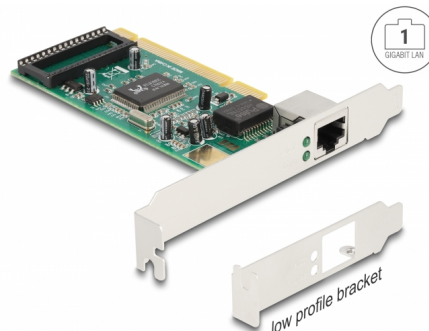

# Delock Κάρτα PCI προς 1 x RJ45 Gigabit LAN

## Περιγραφή

Η κάρτα PCI Gigabit LAN της Delock προσφέρει μια θύρα δικτύου με ρυθμό μεταφοράς δεδομένων έως 1000 Mbps.

## Προδιαγραφές

- Συνδετήρας:  
εσωτερικά: 1 x 32-Bit PCI τυπικό 2.3  
εξωτερικά: 1 x Gigabit LAN, θηλυκός σύνδεσμος RJ45
- Chipset: Realtek RTL8169
- Ρυθμός μεταφοράς δεδομένων:  
Ethernet έως και 10 Mbps  
Fast Ethernet έως και 100 Mbps  
Gigabit Ethernet έως και 1000 Mbps
- Υποστηρίζει IEEE 802.3 / 802.3u / 802.3ab
- Υποστηρίζει το Wake On LAN (WOL)
- Υποστηρίζει IEEE 802.3x έλεγχος πλήρους αμφίδρομης ροής
- Υποστηρίζει IEEE 802.1Q εικονικό LAN (VLAN)
- Υποστηρίζει πλαίσια μεγάλου μεγέθους 4k
- Ένδειξη LED για σύνδεση και δραστηριότητα

## Interface

Εξωτερικά:	1 x Gigabit LAN RJ45 jack
Εσωτερικός:	1 x 32-Bit PCI τυπικό 2.3