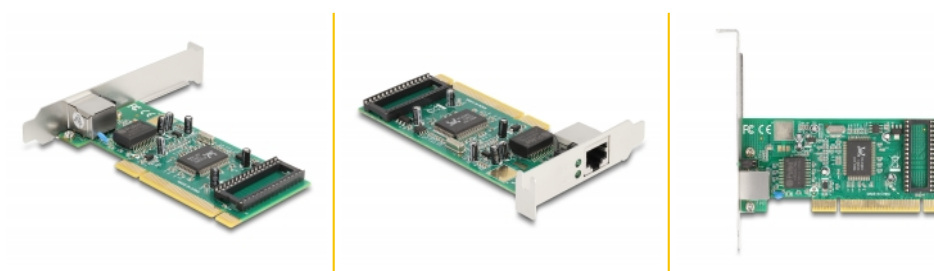

Περιεχόμενα συσκευασίας

- Κάρτα PCI
- Βραχίονας χαμηλού προφίλ
- Εγχειρίδιο χρήστη

Εικόνες