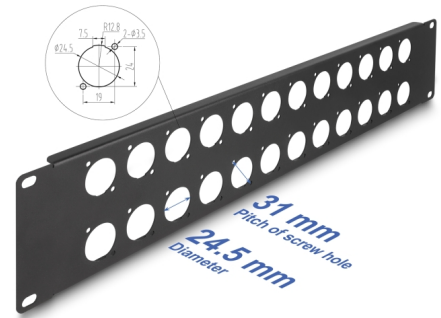

Delock Panou de conexiuni Tip-D de 19" cu 24 porturi 2U negru

Descriere scurta

Acest panou de programare de la Delock poate fi montat într-un stativ de 19". Prin dimensiunile sale standardizate, este potrivit pentru montarea ușoară a 24 module de tip-D.

Nr. 88055

EAN: 4043619880553

Țara de origine: China

Pachet: Box

Detalii tehnice

- 24 porturi tip-D 24 x 19 mm
- Pentru montarea în suporturi de 19", 2U
- Material: metal
- Culoare: negru
- Dimensiunii (LxlxÎ): aprox. 483,0 x 88,0 x 12,5 mm

Pachetul contine

- Panou de programre tip-D
- 4 x Șuruburi
- 4 x piulițe cușcă

Imagini

General

Mounting type:	19 in
----------------	-------

Physical characteristics

Material:	metal
Lungime:	483 mm
Width:	88 mm
Height:	12,5 mm
Colour:	negru