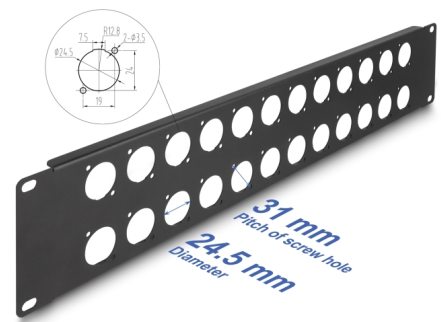

# Delock Pannello patch da 19" Tipo-D a 24 porte 2U nero

## Descrizione

Questo pannello patch Delock può essere montato in un rack da 19". Grazie alle sue dimensioni standardizzate, è adatto per un facile montaggio di 24 moduli di tipo-D.

**Articolo n. 88055**

## Dettagli tecnici

- 24 porte di tipo-D 24 x 19 mm
- Per il montaggio in rack da 19", 2U
- Materiale: metallo
- Colore: nero
- Dimensioni (LxPxA): ca. 483,0 x 88,0 x 12,5 mm

## Physical characteristics

Material:	metallo
Lunghezza:	483 mm
Width:	88 mm
Height:	12,5 mm
Colour:	nero