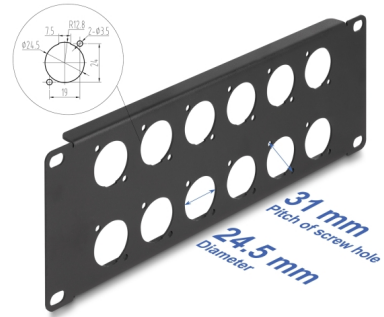

# Delock 10" D-típusú patch panel 12 portos 2U fekete

## Leírás

Ez a Delock próba panel beépíthető egy 10" rekeszbe. Standard méretével alkalmas 12 D-típusú modulok könnyű beépítésére.

**Tételszám 88054**

EAN: 4043619880546

Származási hely: China

Csomag: Doboz

## Műszaki adatok

- 12 D-típusú portok 24 x 19 mm
- 10" keretbe rögzítéshez, 2U
- Anyaga: fém
- Szín: fekete
- Méretek (HxSzxM): kb. 254,0 x 88,0 x 12,5 mm

## Physical characteristics

Készült:	fém
Hosszúság:	254 mm
Width:	88 mm
Height:	12,5 mm
Szín:	fekete