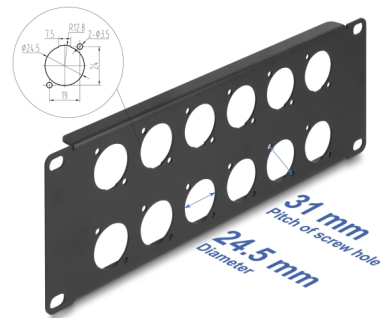

Delock 10" D-Typ patchpanel 12-port 2U svart

Beskrivning

Patchpanel från Delock som kan monteras i en 10"-rack. Tack vare sina standardmått passar den för att enkelt kunna montera 12 D-typ-moduler.

Artikelnummer 88054

EAN: 4043619880546

Ursprungsland: China

Paket: Låda

Specifikationer

- 12 D-typ-uttag 24 x 19 mm
- För montering i 10" rackar, 2U
- Material: metall
- Färg: svart
- Mått (LxBxH): ca 254,0 x 88,0 x 12,5 mm

Paketets innehåll

- D-Typ patchpanel
- 4 x Skruvar
- 4 x korgmuttrar

Bilder

General

Mounting type:	10 in
----------------	-------

Physical characteristics

Material:	metall
Längd:	254 mm
Width:	88 mm
Height:	12,5 mm
Färg:	svart