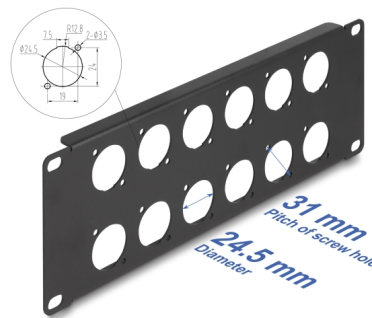

Delock Panou de conexiuni Tip-D de 10" cu 12 porturi 2U negru

Descriere scurta

Acest panou de programare de la Delock poate fi montat într-un stativ de 10". Prin dimensiunile sale standardizate, este potrivit pentru montarea ușoară a 12 module de tip-D.

Nr. 88054

EAN: 4043619880546

Țara de origine: China

Pachet: Box

Detalii tehnice

- 12 porturi tip-D 24 x 19 mm
- Pentru montarea în suporturi de 10", 2U
- Material: metal
- Culoare: negru
- Dimensiunii (LxlxÎ): aprox. 254,0 x 88,0 x 12,5 mm

Pachetul contine

- Panou de programre tip-D
- 4 x Șuruburi
- 4 x piulițe cușcă

Imagini

General

Mounting type:	10 in
----------------	-------

Physical characteristics

Material:	metal
Lungime:	254 mm
Width:	88 mm
Height:	12,5 mm
Colour:	negru