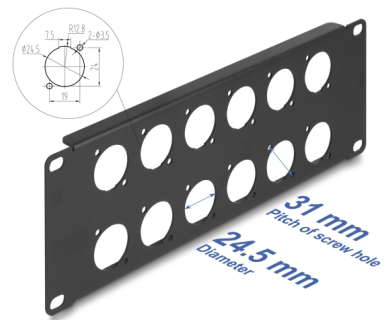

# Delock 10" panel krosowy D-type, 12 portów, 2U, czarny

## Opis

Panel Delock można zamontować w szafie 10". Standardowy wymiar pozwala na łatwy montaż 12 modułów D-type.

**Numer artykułu 88054**

EAN: 4043619880546

Kraj pochodzenia: China

Opakowanie: Box

## Szczegóły techniczne

- 12 portów D-type 24 x 19 mm
- Do montowania w szafie 10", 2U
- Materiał: metal
- Kolor: czarny
- Wymiary (DxSxW): ok. 254,0 x 88,0 x 12,5 mm

## Physical characteristics

Materiał:	metal
Długość:	254 mm
Width:	88 mm
Height:	12,5 mm
Kolor:	czarny