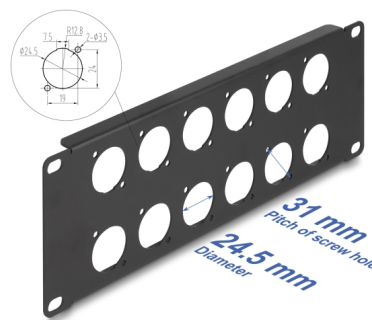

Delock Pannello patch da 10" Tipo-D a 12 porte 2U nero

Descrizione

Questo pannello patch Delock può essere montato in un rack da 10". Grazie alle sue dimensioni standardizzate, è adatto per un facile montaggio di 12 moduli di tipo-D.

Articolo n. 88054

EAN: 4043619880546

Paese di origine: China

Pacchetto: Box

Dettagli tecnici

- 12 porte di tipo-D 24 x 19 mm
- Per il montaggio in rack da 10", 2U
- Materiale: metallo
- Colore: nero
- Dimensioni (LxPxA): ca. 254,0 x 88,0 x 12,5 mm

Contenuto della confezione

- Pannello patch di tipo-D
- 4 x Viti
- 4 x dadi ingabbiati

Immagini

General

Mounting type:	10 in
----------------	-------

Physical characteristics

Material:	metallo
Lunghezza:	254 mm
Width:	88 mm
Height:	12,5 mm
Colour:	nero