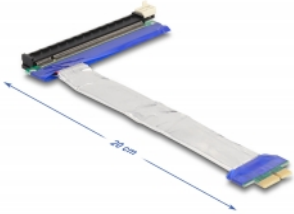

Delock PCI Expressz riser kártya x1 apa - x16 szlot kábelrel 20 cm hosszú

Leírás

Ez a Delock PCI Express riser kártya használható egy PCI Express x1 socket modulhoz. A hajlékony kábel lehetővé teszi a helytakarékos rögzítést a számítógépházban.

20 cm

Tételszám 88047

EAN: 4043619880478

Származási hely: Taiwan,
Republic of China

Csomag: Doboz

Műszaki adatok

- Csatlakozó:
 - 1 x PCI Express x1 dugó
 - 1 x x16 PCI Express slot
- Támogatja a PCI Express 3.0 protokollt
- Kábel vastagsága: 28 AWG
- Szín: ezüst
- Operációs rendszertől független, illesztőprogram telepítése nem szükséges
- Kábelhossz: kb. 20 cm

Rendszerkövetelmények

- PC egy szabad PCI Express x1 / x4 / x8 / x16 / x32 illesztőhellyel

A csomag tartalma

- PCIe bővítő kártya

Képek

General

Műszaki adatok:	PCI Express 3.0
Style:	Lapos kábel

Interface

Csatlakozó 1:	1 x PCI Express x1 dugó
Csatlakozó 2:	1 x PCI Express x16 slot

Physical characteristics

Kábelhosszúság:	20 cm
-----------------	-------