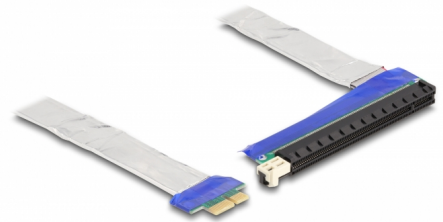

Delock PCI Expressz riser kártya x1 apa - x16 szlot kábelrel 20 cm hosszú

Leírás

Ez a Delock PCI Express riser kártya használható egy PCI Express x1 socket modulhoz. A hajlékony kábel lehetővé teszi a helytakarékos rögzítést a számítógépházban.

20 cm

Tételszám 88047

EAN: 4043619880478

Származási hely: Taiwan,
Republic of China

Csomag: Doboz

Műszaki adatok

- Csatlakozó:
 - 1 x PCI Express x1 dugó
 - 1 x x16 PCI Express slot
- Támogatja a PCI Express 3.0 protokollt
- Kábel vastagsága: 28 AWG
- Szín: ezüst
- Operációs rendszertől független, illesztőprogram telepítése nem szükséges
- Kábelhossz: kb. 20 cm

Rendszerkövetelmények

- PC egy szabad PCI Express x1 / x4 / x8 / x16 / x32 illesztőhellyel

A csomag tartalma

- PCIe bővítő kártya

Képek

General

Műszaki adatok:	PCI Express 3.0
Style:	Lapos kábel

Interface

Csatlakozó 1:	1 x PCI Express x1 dugó
Csatlakozó 2:	1 x PCI Express x16 slot

Physical characteristics

Kábelhosszúság:	20 cm
-----------------	-------