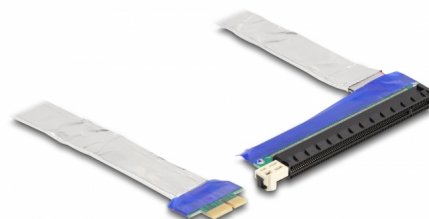

Delock Riser Card PCI Express x1 tată la x16 slot cu cablu 20 cm

Descriere scurta

Acest Riser Card PCI Express de la Delock este utilizat pentru a conecta un card PCI Express x1. Cablul flexibil permite o instalare, care economisește spațiu în carcasa computerului.

20 cm

Nr. 88047

EAN: 4043619880478

Țara de origine: Taiwan,
Republic of China

Pachet: Box

Specification

- Conectori:
 - 1 x PCI Express x1 tată
 - 1 x PCI Express x16 slot
- Acceptă protocol PCI Express 3.0
- Grosime cablu: 28 AWG
- Culoare: argintiu
- Independent de SO, nu este necesară instalarea de drivere
- Lungime cablu: aprox. 20 cm

Cerinte de sistem

- PC cu slot PCI Express x1 / x4 / x8 / x16 / x32 liber

Pachetul contine

- Placă detașabilă PCIe

Imagini

General

Specification:	PCI Express 3.0
Style:	Cabluri plate

Interface

Conector 1:	1 x PCI Express x1 tată
Conector 2:	1 x PCI Express x16 slot

Physical characteristics

Cable length:	20 cm
---------------	-------