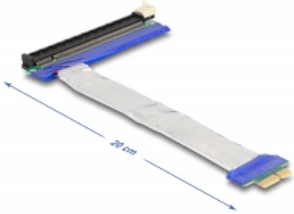

Delock Riser Card PCI Express x1 tată la x16 slot cu cablu 20 cm

Descriere scurta

Acest Riser Card PCI Express de la Delock este utilizat pentru a conecta un card PCI Express x1. Cablul flexibil permite o instalare, care economisește spațiu în carcasa computerului.

20 cm

Nr. 88047

EAN: 4043619880478

Țara de origine: Taiwan,
Republic of China

Pachet: Box

Specification

- Conectori:
 - 1 x PCI Express x1 tată
 - 1 x PCI Express x16 slot
- Acceptă protocol PCI Express 3.0
- Grosime cablu: 28 AWG
- Culoare: argintiu
- Independent de SO, nu este necesară instalarea de drivere
- Lungime cablu: aprox. 20 cm

Cerinte de sistem

- PC cu slot PCI Express x1 / x4 / x8 / x16 / x32 liber

Pachetul contine

- Placă detașabilă PCIe

Imagini

General

Specification:	PCI Express 3.0
Style:	Cabluri plate

Interface

Conector 1:	1 x PCI Express x1 tată
Conector 2:	1 x PCI Express x16 slot

Physical characteristics

Cable length:	20 cm
---------------	-------