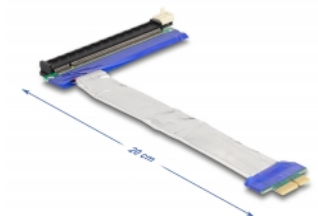

Delock Riser kartica PCI Express x1 muški na x16 utor s kabelom od 20 cm

Opis

Ova riser kartica PCI Express tvrtke Delock koristi se za spajanje PCI Express x1 kartice. Savitljivi kabel omogućava ugradnju u kućište računala radi uštede prostora.

20 cm

Predmet br. 88047

EAN: 4043619880478

Zemlja podrijetla: Taiwan,
Republic of China

Pakiranje: Kutija

Tehnički podaci

- Priključak:
 - 1 x PCI Express x1 muški
 - 1 x PCI Express x16 ulaz
- Podržava PCI Express 3.0 protokol
- Presjek kabela: 28 AWG
- Boja: srebrni
- Neovisan o operativnom sustavu, nije potrebna instalacija upravljačkog programa
- Duljina kabela: oko 20 cm

Preduvjeti sustava

- Računalo s jednim slobodnim PCI Express x1 / x4 / x8 / x16 / x32 utorom

Sadržaj pakiranja

- PCIe Riser kartica

Slike

General

Tehnički podaci:	PCI Express 3.0
Style:	Ravni kabel

Interface

Priključak 1:	1 x PCI Express x1 muški
Priključak 2:	1 x PCI Express x16 slot

Physical characteristics

Duljina kabela:	20 cm
-----------------	-------