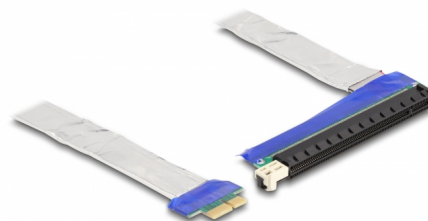

Delock Riser kartica PCI Express x1 muški na x16 utor s kabelom od 20 cm

Opis

Ova riser kartica PCI Express tvrtke Delock koristi se za spajanje PCI Express x1 kartice. Savitljivi kabel omogućava ugradnju u kućište računala radi uštede prostora.

20 cm

Predmet br. 88047

EAN: 4043619880478

Zemlja podrijetla: Taiwan,
Republic of China

Pakiranje: Kutija

Tehnički podaci

- Priključak:
 - 1 x PCI Express x1 muški
 - 1 x PCI Express x16 ulaz
- Podržava PCI Express 3.0 protokol
- Presjek kabela: 28 AWG
- Boja: srebrni
- Neovisan o operativnom sustavu, nije potrebna instalacija upravljačkog programa
- Duljina kabela: oko 20 cm

Preduvjeti sustava

- Računalo s jednim slobodnim PCI Express x1 / x4 / x8 / x16 / x32 utorom

Sadržaj pakiranja

- PCIe Riser kartica

Slike

General

Tehnički podaci:	PCI Express 3.0
Style:	Ravni kabel

Interface

Priključak 1:	1 x PCI Express x1 muški
Priključak 2:	1 x PCI Express x16 slot

Physical characteristics

Duljina kabela:	20 cm
-----------------	-------