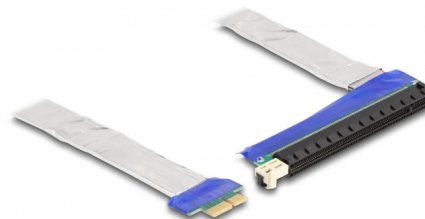

Delock Κάρτα Ανύψωσης PCI Express x1 αρσενικό προς x16 υποδοχή με καλώδιο 20 εκ.

Περιγραφή

Αυτός ο ανυψωτής κάρτας PCI Express της Delock χρησιμοποιείται για τη σύνδεση μιας κάρτας PCI Express x1. Το εύκαμπτο καλώδιο επιτρέπει μια εγκατάσταση με εξοικονόμηση χώρου μέσα στη θήκη του υπολογιστή.

20 cm

Αρ. προϊόντος 88047

EAN: 4043619880478

Χώρα προέλευσης:
Taiwan, Republic of
China

Συσκευασία: Συσκευασία

Χαρακτηριστικά

- Συνδετήρας:
 - 1 x PCI Express x1 αρσενική
 - 1 x PCI Express x16 υποδοχή
- Υποστηρίζει το πρωτόκολλο PCI Express 3.0
- Μετρητής καλωδίου: 28 AWG
- Χρώμα: ασημί
- Ανεξαρτήτως Λειτουργικού συστήματος, δεν χρειάζεται εγκατάσταση μονάδας
- Μήκος καλωδίου: περ. 20 cm

Απαιτήσεις συστήματος

- PC με μια ελεύθερη υποδοχή PCI Express x1 / x4 / x8 / x16 / x32

Περιεχόμενα συσκευασίας

- Κάρτα ανύψωσης PCIe

Εικόνες

General

Προδιαγραφές:	PCI Express 3.0
Style:	Επίπεδο καλώδιο

Interface

Συνδετήρας 1:	1 x PCI Express x1 αρσενική
Συνδετήρας 2:	1 x PCI Express x16 slot

Physical characteristics

Μήκος καλωδίου:	20 cm
-----------------	-------