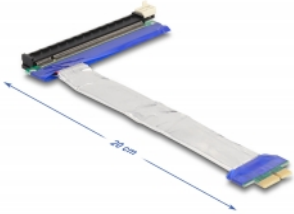

Delock Κάρτα Ανύψωσης PCI Express x1 αρσενικό προς x16 υποδοχή με καλώδιο 20 εκ.

Περιγραφή

Αυτός ο ανυψωτής κάρτας PCI Express της Delock χρησιμοποιείται για τη σύνδεση μιας κάρτας PCI Express x1. Το εύκαμπτο καλώδιο επιτρέπει μια εγκατάσταση με εξοικονόμηση χώρου μέσα στη θήκη του υπολογιστή.

20 cm

Αρ. προϊόντος 88047

EAN: 4043619880478

Χώρα προέλευσης:
Taiwan, Republic of
China

Συσκευασία: Συσκευασία

Χαρακτηριστικά

- Συνδετήρας:
 - 1 x PCI Express x1 αρσενική
 - 1 x PCI Express x16 υποδοχή
- Υποστηρίζει το πρωτόκολλο PCI Express 3.0
- Μετρητής καλωδίου: 28 AWG
- Χρώμα: ασημί
- Ανεξαρτήτως Λειτουργικού συστήματος, δεν χρειάζεται εγκατάσταση μονάδας
- Μήκος καλωδίου: περ. 20 cm

Απαιτήσεις συστήματος

- PC με μια ελεύθερη υποδοχή PCI Express x1 / x4 / x8 / x16 / x32

Περιεχόμενα συσκευασίας

- Κάρτα ανύψωσης PCIe

Εικόνες

General

Προδιαγραφές:	PCI Express 3.0
Style:	Επίπεδο καλώδιο

Interface

Συνδετήρας 1:	1 x PCI Express x1 αρσενική
Συνδετήρας 2:	1 x PCI Express x16 slot

Physical characteristics

Μήκος καλωδίου:	20 cm
-----------------	-------