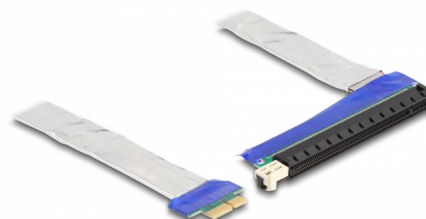

Delock Riser karta PCI Express, ze zástrčky x1 na slot x16, s kabelem, délka 20 cm

Popis

Tato karta PCI Express Riser značky Delock se k připojení karty PCI Express x1. Ohebný kabel umožňuje prostorově úspornou instalaci do skříně počítače.

20 cm

Číslo produktu 88047

EAN: 4043619880478

Země původu: Taiwan,
Republic of China

Balení: Box

Specifikace

- Konektor:
1 x PCI Express x1 samec
1 x PCI Express x16 slot
- Podporuje PCI Express 3.0 protokol
- Průřez kabelu: 28 AWG
- Barva: stříbrná
- Nezávislé na operačním systému, nevyžaduje instalaci žádných ovladačů
- Délka kabelu: cca. 20 cm

Systémové požadavky

- PC s jedním volným PCI Express x1 / x4 / x8 / x16 / x32 slotem

Obsah balení

- PCIe riser card
- Uživatelská příručka

Příslušenství

General

Specifikace:	PCI Express 3.0
Style:	Plochý kabel

Interface

Konektor 1:	1 x PCI Express x1 samec
Konektor 2:	1 x PCI Express x16 slot

Physical characteristics

Délka kabelu:	20 cm
---------------	-------