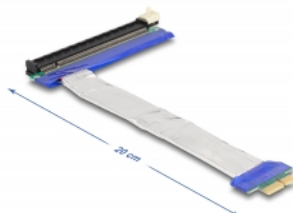

Delock Riser karta PCI Express, ze zástrčky x1 na slot x16, s kabelem, délka 20 cm

Popis

Tato karta PCI Express Riser značky Delock se k připojení karty PCI Express x1. Ohebný kabel umožňuje prostorově úspornou instalaci do skříně počítače.

20 cm

Číslo produktu 88047

EAN: 4043619880478

Země původu: Taiwan,
Republic of China

Balení: Box

Specifikace

- Konektor:
1 x PCI Express x1 samec
1 x PCI Express x16 slot
- Podporuje PCI Express 3.0 protokol
- Průřez kabelu: 28 AWG
- Barva: stříbrná
- Nezávislé na operačním systému, nevyžaduje instalaci žádných ovladačů
- Délka kabelu: cca. 20 cm

Systémové požadavky

- PC s jedním volným PCI Express x1 / x4 / x8 / x16 / x32 slotem

Obsah balení

- PCIe riser card
- Uživatelská příručka

Příslušenství

General

Specifikace:	PCI Express 3.0
Style:	Plochý kabel

Interface

Konektor 1:	1 x PCI Express x1 samec
Konektor 2:	1 x PCI Express x16 slot

Physical characteristics

Délka kabelu:	20 cm
---------------	-------