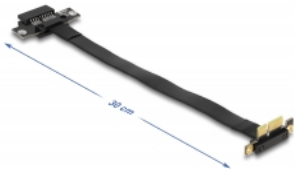

Delock Riser karta PCI Express, ze zástrčky x1 90° pravoúhlý na slot x1, s kabelem, délka 30 cm

Popis

Tato karta PCI Express Riser značky Delock se k připojení karty PCI Express x1. Ohebný kabel umožňuje prostorově úspornou instalaci do skříně počítače.

30 cm

Číslo produktu 88023

EAN: 4043619880232

Země původu: Taiwan,
Republic of China

Balení: Box

Technické detaily

- Konektor:
 - 1 x PCI Express x1 samec
 - 1 x PCI Express x1 slot
- Podporuje PCI Express 3.0 protokol
- Průřez kabelu: 28 AWG
- Barva: černá
- Nezávislé na operačním systému, nevyžaduje instalaci žádných ovladačů
- Délka kabelu: cca. 30 cm

Systémové požadavky

- PC s jedním volným PCI Express x1 / x4 / x8 / x16 / x32 slotem

Obsah balení

- PCIe riser card
- Uživatelská příručka

Příslušenství

General

Specifikace:	PCI Express 3.0
Style:	Plochý kabel

Interface

Konektor 1:	1 x PCI Express x1 samec
Konektor 2:	1 x PCI Express x1 slot

Physical characteristics

Délka kabelu:	30 cm
Barva:	černá