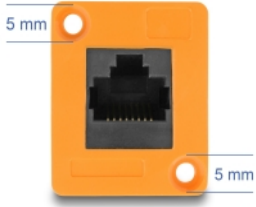

Delock Modul D-Tip RJ45 mamă la mamă în unghi 90°, portocaliu

Descriere scurta

Acest modul de la Delock poate fi montat, de exemplu, în panouri sau carcase cu deschideri de Tip-D pentru mufele XLR. Acest lucru îl face ideal pentru integrarea echipamentelor digitale în sistemele audio profesionale.

Nr. 87997

EAN: 4043619879977

Țara de origine: China

Pachet: Pungă din plastic
cu închidere tip fermoar

Specification

- Conectori:
 - 1 x RJ45 mamă
 - 1 x RJ45 mamă la un unghi de 90°
- Pentru porturile de tip-D cu 31 x 25 mm
- Decupaj panou (diametru): aprox. 24 mm
- Două găuri de montare pentru fixarea cu șurub
- Neecranat (UTP)
- Material: plastic
- Culoare: portocaliu
- Dimensiunii (LxIxÎ): aprox. 33 x 31 x 25 mm

Pachetul contine

- Modul tip-D

Imagini

Interface

Conector 1:	1 x RJ45 mamă
Conector 2:	1 x RJ45 mamă la un unghi de 90°

Physical characteristics

Material:	Plastic
Lungime:	33 mm
Width:	31 mm
Height:	25 mm
Colour:	portocaliu