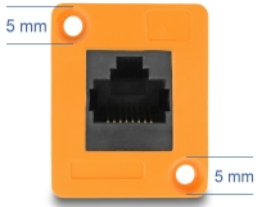

Delock Modul D-Tip RJ45 mamă la mamă în unghi 90°, portocaliu

Descriere scurta

Acest modul de la Delock poate fi montat, de exemplu, în panouri sau carcase cu deschideri de Tip-D pentru mufele XLR. Acest lucru îl face ideal pentru integrarea echipamentelor digitale în sistemele audio profesionale.

Nr. 87997

EAN: 4043619879977

Țara de origine: China

Pachet: Pungă din plastic
cu închidere tip fermoar

Detalii tehnice

- Conectori:
 - 1 x RJ45 mamă
 - 1 x RJ45 mamă la un unghi de 90°
- Pentru porturile de tip-D cu 31 x 25 mm
- Decupaj panou (diametru): aprox. 24 mm
- Două găuri de montare pentru fixarea cu șurub
- Neecranat (UTP)
- Material: plastic
- Culoare: portocaliu
- Dimensiunii (LxIxÎ): aprox. 33 x 31 x 25 mm

Pachetul contine

- Modul tip-D

Imagini

Interface

Conector 1:	1 x RJ45 mamă
Conector 2:	1 x RJ45 mamă la un unghi de 90°

Physical characteristics

Material:	Plastic
Lungime:	33 mm
Width:	31 mm
Height:	25 mm
Colour:	portocaliu