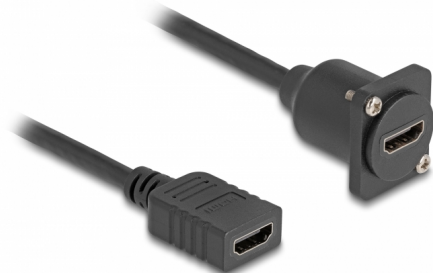

# Delock Cablu HDMI tip-D mamă la mamă negru 20 cm

## Descriere scurta

Acest cablu de la Delock poate fi folosit, de exemplu, pentru instalare într-un panou sau carcasă cu deschidere de tip-D. Poate fi folosit și pentru a extinde și conecta diverse dispozitive HDMI.

## Detalii tehnice

- Conectori:
  - 1 x HDMI mamă
  - 1 x HDMI mamă
- Grosime cablu: 30 AWG
- Rezoluție de până la 3840 x 2160 @ 60 Hz
- Suport HDCP și HDR
- Pentru porturile de tip-D cu 24 x 19 mm
- Decupaj panou (diametru): aprox. 24 mm
- Două găuri de montare pentru fixarea cu șurub
- Diametru cablu: aprox. 6 mm
- Lungimea incl. conectori: aprox. 20 cm
- Material: PVC
- Culoare: negru

## Physical characteristics

Conductor gauge:	30 AWG
Material:	PVC
Lungime:	20 cm
Colour:	negru
Diametru cablu:	6 mm